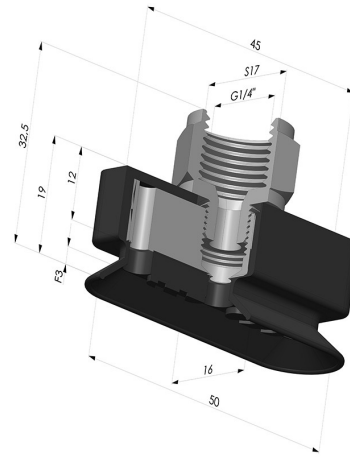

INFORMATIONS TECHNIQUES

Gamme :	Ventouse
Catégorie :	Oblongues
Série :	4RP
Hauteur (en mm) :	32
Forme :	Oblongue
Longueur :	50mm
Largeur :	16mm
Diamètre de fût intérieur :	Femelle G1/4"
Nombre de soufflets :	0.5 Soufflet
Force horizontale :	40N
Force verticale :	20N
Flèche :	3mm

Déclinaisons:

Référence déclinaison :

4RP 52NI F14

- Dureté Shore: SH70
- Matière: Nitrile