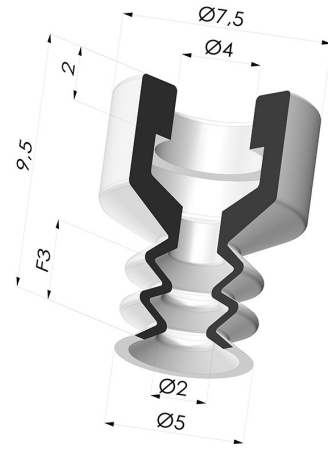

INFORMATIONS TECHNIQUES

- Gamme :** Ventouse
Catégorie : À soufflets
Série : 2
Hauteur (en mm) : 9.5
Forme : 2.5 Soufflets
Diamètre de lèvre de contact : 5 mm
Diamètre de fût intérieur : 4 mm
Nombre de soufflets : 2.5 Soufflets
Force horizontale : 0.9 N
Force verticale : 0.5 N
Volume : 0.03 cm³
Masse : 0.15 g
Flèche : 3 mm

Déclinaisons:

Référence déclinaison :
21 05MNT A

- Couleur: Bordeaux
- Dureté Shore: SH60
- Matière: Matière non tâchante

Référence déclinaison :
21 05SLT A

- Couleur: Translucide certification alimentaire CE
- Dureté Shore: SH60
- Matière: Silicone

Référence déclinaison :
21 05NI A

- Couleur: Noir
- Dureté Shore: SH50
- Matière: Nitrile

Guide des matières:

	Matière	Code	Résistance Températures C°	Souplesse	Résistance Abrasion	Résistance UV/Intempéries	Résistance huiles	Compatibilité Alimentaire	Test de migration
	Matière non tâchante Bordeaux (Shore SH60)	MNT	-20/+160	✓	✓	✓✓✓	✓✓✓	✗	✗
	Silicone Translucide certification alimentaire CE (Shore SH60)	SLT	-60/+250	✓✓✓	✗	✓✓✓	✗	FDA ✗**	✗
	Nitrile Noir (Shore SH50)	NI	-10/+80	✓	✓	✗	✓✓	✗	✗