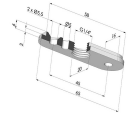

Palpeur pour Ventouse Série 4BO

Référence produit : PAL
4BO

Plaquette pour Ventouse Série 4BO

Référence produit :
PLAQ 4BO

Renfort Lèvre Ventouse 4BO 72x28MM

Référence produit :
RENF LEV 4BO --

Renfort Soufflet Ventouse 4BO 78x34MM

Référence produit :
RENF 4BO --

Renfort Soufflet Ventouse 4BO 78x34MM Ouvert

Référence produit :
RENF 4BO - 2 --