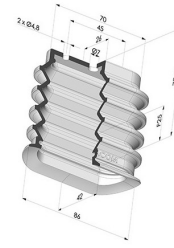

**INFORMATIONS TECHNIQUES**

- Gamme :** Ventouse
- Catégorie :** Oblongues
- Série :** 4BO
- Hauteur ( en mm ) :** 77.5
- Forme :** Oblongue 4.5 Soufflets
- Longueur :** 86 mm
- Largeur :** 42 mm
- Diamètre de fût intérieur :** 7/2x5 mm
- Nombre de soufflets :** 4.5 Soufflets
- Force horizontale :** 67.43 N
- Force verticale :** 33.72 N
- Volume :** 126.35 cm<sup>3</sup>
- Masse :** 60 g
- Flèche :** 25 mm

**Déclinaisons:**

Référence déclinaison :

- 4BO 86NI A**
- Couleur: Noir
- Dureté Shore: SH50
- Matière: Nitrile

**Guide des matières:**

	Matière	Code	Résistance Températures C°	Souplesse	Résistance Abrasion	Résistance UV/Intempéries	Résistance huiles	Compatibilité Alimentaire	Test de migration
	Nitrile Noir (Shore SH50)	NI	-10/+80	✓	✓	✗	✓✓	✗	✗