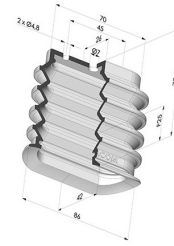

**INFORMATIONS TECHNIQUES**

- Catégorie :** Oblongues  
**Diamètre de fût intérieur :** 7/2x5 mm  
**Flèche :** 25 mm  
**Force horizontale :** 67.43 N  
**Force verticale :** 33.72 N  
**Forme :** Oblongue 4.5 Soufflets  
**Gamme :** Ventouse  
**Hauteur ( en mm ) :** 77.5  
**Largeur :** 42 mm  
**Longueur :** 86 mm  
**Masse :** 60 g  
**Nombre de soufflets :** 4.5 Soufflets  
**Série :** 4BO  
**Volume :** 126.35 cm<sup>3</sup>