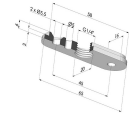

INFORMATIONS TECHNIQUES

- Gamme :** Ventouse
- Catégorie :** Oblongues
- Série :** 4BO
- Hauteur (en mm) :** 77.5
- Forme :** Oblongue 4.5 Soufflets
- Longueur :** 86 mm
- Largeur :** 42 mm
- Diamètre de fût intérieur :** 7/2x5 mm
- Nombre de soufflets :** 4.5 Soufflets
- Force horizontale :** 67.43 N
- Force verticale :** 33.72 N
- Volume :** 126.35 cm³
- Masse :** 60 g
- Flèche :** 25 mm

Produits associés:

Ventouse Oblongue 4.5 Soufflets Série 4BO 86x42MM - Renf

Référence produit : 4BO
86-- RF

Ventouse Oblongue 4.5 Soufflets Série 4BO 86x42MM - Pal

Référence produit : 4BO
86-- RF PAL

Renfort Fixation Ventouse 4BO 62.5x20MM

Référence produit :
RENF FIX 4BO

Palpeur pour Ventouse Série 4BO

Référence produit : PAL
4BO

Plaquette pour Ventouse Série 4BO

Référence produit :
PLAQ 4BO

Renfort Lèvre Ventouse 4BO 72x28MM

Référence produit :
RENF LEV 4BO --