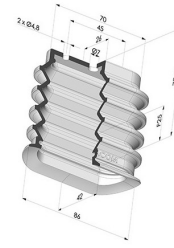

INFORMATIONS TECHNIQUES

- Gamme :** Ventouse
- Catégorie :** Oblongues
- Série :** 4BO
- Hauteur (en mm) :** 77.5
- Forme :** Oblongue 4.5 Soufflets
- Longueur :** 86 mm
- Largeur :** 42 mm
- Diamètre de fût intérieur :** 7/2x5 mm
- Nombre de soufflets :** 4.5 Soufflets
- Force horizontale :** 67.43 N
- Force verticale :** 33.72 N
- Volume :** 126.35 cm³
- Masse :** 60 g
- Flèche :** 25 mm

Déclinaisons:

Référence déclinaison :

- 4BO 86NI A**
- Couleur: Noir
- Dureté Shore: SH50
- Matière: Nitrile

Guide des matières:

	Matière	Code	Résistance Températures C°	Souplesse	Résistance Abrasion	Résistance UV/Intempéries	Résistance huiles	Compatibilité Alimentaire	Test de migration
	Nitrile Noir (Shore SH50)	NI	-10/+80	✓	✓	✗	✓✓	✗	✗