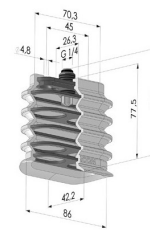

**INFORMATIONS TECHNIQUES**

**Gamme :** Ventouse  
**Catégorie :** Oblongues  
**Série :** 4BO  
**Hauteur ( en mm ) :** 77.5  
**Forme :** Oblongue 4.5 Soufflets  
**Longueur :** 86 mm  
**Largeur :** 42 mm  
**Diamètre de fût intérieur :** 7/2x5 mm  
**Nombre de soufflets :** 4.5 Soufflets  
**Force horizontale :** 67.43 N  
**Force verticale :** 33.72 N  
**Volume :** 126.35 cm<sup>3</sup>  
**Flèche :** 25 mm

**Déclinaisons:**

Référence déclinaison :

**4BO 86NI RF PAL**

- Couleur: Noir
- Dureté Shore: SH50
- Matière: Nitrile

**Guide des matières:**

	Matière	Code	Résistance Températures C°	Souplesse	Résistance Abrasion	Résistance UV/Intempéries	Résistance huiles	Compatibilité Alimentaire	Test de migration
	Nitrile Noir (Shore SH50)	NI	-10/+80	✓	✓	✗	✓✓	✗	✗