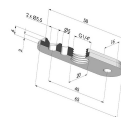

Palpeur pour Ventouse Série 4BO

Référence produit : PAL
4BO

Plaquette pour Ventouse Série 4BO

Référence produit :
PLAQ 4BO