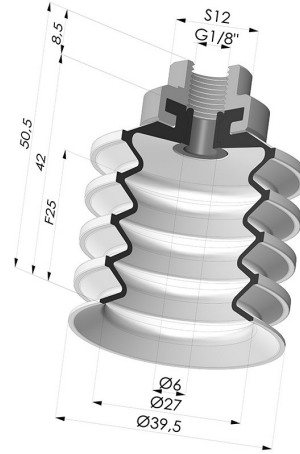

INFORMATIONS TECHNIQUES

Catégorie :	À soufflets
Diamètre de fût intérieur :	Femelle G1/8"
Diamètre de lèvres de contact :	40 mm
Flèche :	25 mm
Force horizontale :	51 N
Force verticale :	25.5 N
Forme :	4.5 Soufflets
Gamme :	Ventouse
Hauteur (en mm) :	50.5
Nombre de soufflets :	4.5 Soufflets
Série :	92

Déclinaisons:

Référence déclinaison :

92 40NI F18

- Dureté Shore: SH50
- Matière: Nitrile

Produits associés:

Ventouse 4.5 Soufflets
Série 92 Ø 40MM
 Référence produit : 92 40-- A

Anneau de Renfort - Øext
35.8MM
 Référence produit : A40

Insert Serti Femelle 1/8G
 Référence produit : 9M18A

Rivet pour Insert 9M18A - Aluminium
 Référence produit : 9M18A RIV