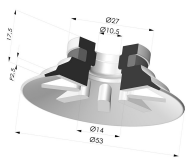

Produits associés:

Ventouse Plate Série 90 Ø 53MM

Référence produit : 90 50-- A