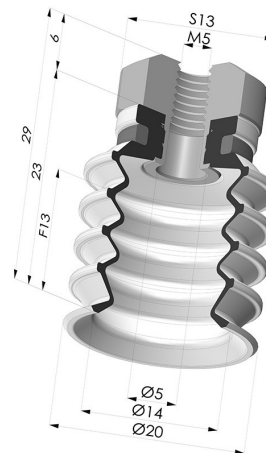

INFORMATIONS TECHNIQUES

- Catégorie :** À soufflets
Diamètre de fût intérieur : M5
Diamètre de lèvre de contact : 20 mm
Flèche : 13 mm
Force horizontale : 11.5 N
Force verticale : 6 N
Forme : 4.5 Soufflets
Gamme : Ventouse
Hauteur (en mm) : 29
Nombre de soufflets : 4.5 Soufflets
Série : 92

Déclinaisons:

- Référence déclinaison :
92 20NI FM5
- Couleur: Noir
 - Dureté Shore: SH70
 - Matière: Nitrile

- Référence déclinaison :
92 20SL FM5
- Couleur: Rouge certification alimentaire CE
 - Dureté Shore: SH60
 - Matière: Silicone

Produits associés:

Ventouse 4.5 Soufflets Série 92 Ø 20MM

Référence produit : 92 20-- A

Anneau de Renfort - Øext 17.5MM

Référence produit : A20

Insert Démontable Femelle M5

Référence produit : 9PM5-2