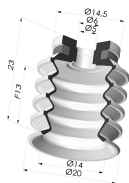

Produits associés:

Ventouse 4.5 Soufflets Série 92 Ø 20MM

Référence produit : 92 20-- A

Anneau de Renfort - Øext 17.5MM

Référence produit : A20

Insert Démontable Femelle M5

Référence produit : 9PM5-2