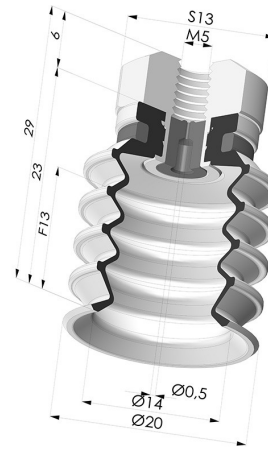

INFORMATIONS TECHNIQUES

Catégorie : À soufflets
Diamètre de fût intérieur : M5
Diamètre de lèvre de contact : 20 mm
Flèche : 13 mm
Force horizontale : 11.5 N
Force verticale : 6 N
Forme : 4.5 Soufflets
Gamme : Ventouse
Hauteur (en mm) : 29
Nombre de soufflets : 4.5 Soufflets
Série : 92

Déclinaisons:

Référence déclinaison :
92 20NI FM5GIC
 • Couleur: Noir
 • Dureté Shore: SH70
 • Matière: Nitrile

Référence déclinaison :
92 20SL FM5GIC
 • Couleur: Rouge certification alimentaire CE
 • Dureté Shore: SH60
 • Matière: Silicone

Produits associés:

Ventouse 4.5 Soufflets Série 92 Ø 20MM

Référence produit : 92 20-- A

Anneau de Renfort - Øext 17.5MM

Référence produit : A20

Insert Démontable Femelle M5 - avec Gicleur

Référence produit : 9PM5-2-GIC