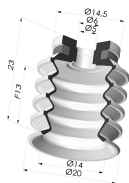

Produits associés:

Ventouse 4.5 Soufflets Série 92 Ø 20MM

Référence produit : 92 20-- A

Anneau de Renfort - Øext 17.5MM

Référence produit : A20

Insert Démontable Femelle M5 - avec Gicleur

Référence produit : 9PM5-2-GIC