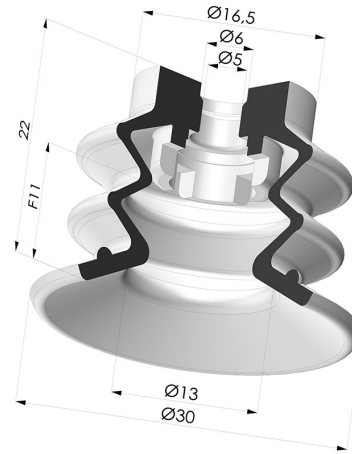

INFORMAZIONI TECNICHE

Altezza (in mm) :	22
Categoria :	A soffiatti
Corsa :	11 mm
Diametro del collo interno :	5mm
Diametro labbro :	30 mm
Forma :	2,5 soffiatti
Forza orizzontale :	27.5 N
Forza verticale :	14 N
Gamma :	Ventosa
Numero di soffiatti :	2,5 soffiatti
Serie :	96C

Varianti:

Riferimento variante:

96C 30PU A

- Colore: Verde / Giallo
- Durezza Shore: SH60 / SH30
- Materiale: Poliuretano

Prodotti correlati:

**Inserto a resca
Femmina M5**

Riferimento prodotto:
9PM5-2

**Inserto a resca
Femmina M5- con
filtro**

Riferimento prodotto:
9PM5-2-F

**Inserto a resca
Femmina M5 - con
foro calibrato**

Riferimento prodotto:
9PM5-2-GIC

**Filtro Bianco
Morbido Serie FIBS
Ø 22MM**

Riferimento prodotto:
FIBS 96 30

**Inserto a resca
Maschio G1/8" -
con filtro**

Riferimento prodotto:
9PM18-4-F

**Inserto a resca
Femmina G1/8" -
con filtro**

Riferimento prodotto:
9PF18-4-F