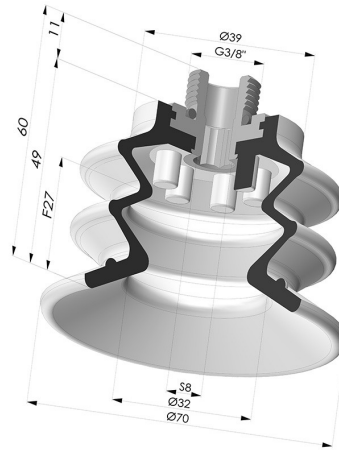

**INFORMAZIONI TECNICHE**

<b>Altezza (in mm) :</b>	60
<b>Categoria :</b>	A soffiatti
<b>Corsa :</b>	27 mm
<b>Diametro del collo interno :</b>	Femmina G3/8"
<b>Diametro labbro :</b>	70 mm
<b>Forma :</b>	2,5 soffiatti
<b>Forza orizzontale :</b>	154 N
<b>Forza verticale :</b>	77 N
<b>Gamma :</b>	Ventosa
<b>Numero di soffiatti :</b>	2,5 soffiatti
<b>Serie :</b>	96C

**Varianti:**

Riferimento variante:

**96C 70PU M38**

- Colore: Verde / Giallo
- Durezza Shore: SH60 / SH30
- Materiale: Poliuretano

**Prodotti correlati:**

**Ventosa 2.5 Soffietti Serie 96C Ø 70MM**  
Riferimento prodotto: 96C 70-- F38

**Filtro Bianco Morbido Serie FIBS Ø 53MM**  
Riferimento prodotto: FIBS 96 70