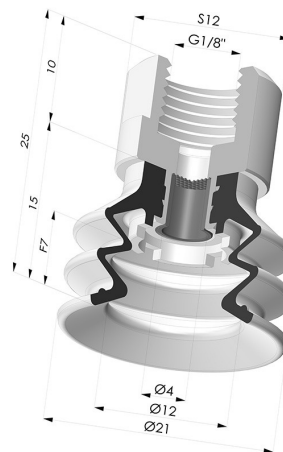

INFORMAZIONI TECNICHE

Altezza (in mm) :	25
Categoria :	A soffiatti
Corsa :	7 mm
Diametro del collo interno :	Femmina G1/8"
Diametro labbro :	20 mm
Forma :	2,5 soffiatti
Forza orizzontale :	14 N
Forza verticale :	7 N
Gamma :	Ventosa
Numero di soffiatti :	2,5 soffiatti
Serie :	96C

Varianti:

Riferimento variante:
96C 20PU F18D-4-F

- Colore: Verde / Giallo
- Durezza Shore: SH60 / SH30
- Materiale: Poliuretano

Prodotti correlati:

Ventosa 2.5 Soffietti Serie 96C Ø 20MM
Riferimento prodotto: 96C 20-- A

Inserto a resca Femmina G1/8\" - con filtro
Riferimento prodotto: 9PF18-4-F