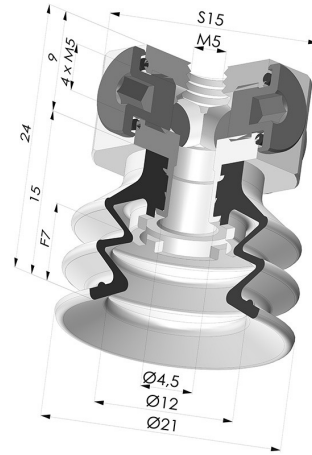

INFORMAZIONI TECNICHE

Altezza (in mm) :	24
Categoria :	A soffiatti
Corsa :	7 mm
Diametro del collo interno :	M5
Diametro labbro :	20 mm
Forma :	2,5 soffiatti
Forza orizzontale :	14 N
Forza verticale :	7 N
Gamma :	Ventosa
Numero di soffiatti :	2,5 soffiatti
Serie :	96C

Varianti:

Riferimento variante:

96C 20PU FM5BD

- Colore: Verde / Giallo
- Durezza Shore: SH60 / SH30
- Materiale: Poliuretano

Prodotti correlati:

Ventosa 2.5 Soffietti Serie 96C Ø 20MM

Riferimento prodotto: 96C 20-- A