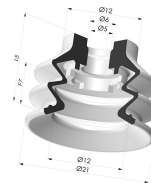

**INFORMAZIONI TECNICHE**

<b>Altezza (in mm) :</b>	21
<b>Categoria :</b>	A soffiatti
<b>Corsa :</b>	7 mm
<b>Diametro del collo interno :</b>	M5
<b>Diametro labbro :</b>	20 mm
<b>Forma :</b>	2,5 soffiatti
<b>Forza orizzontale :</b>	14 N
<b>Forza verticale :</b>	7 N
<b>Gamma :</b>	Ventosa
<b>Numero di soffiatti :</b>	2,5 soffiatti
<b>Serie :</b>	96C

**Varianti:**

Riferimento variante:  
**96C 20PU FM5GIC**

- Colore: Verde / Giallo
- Durezza Shore: SH60 / SH30
- Materiale: Poliuretano

**Prodotti correlati:**

**Inserto a resca Femmina M5 - con foro calibrato**

Riferimento prodotto: 9PM5-2-GIC

**Ventosa 2.5 Soffietti Serie 96C Ø 20MM**

Riferimento prodotto: 96C 20-- A