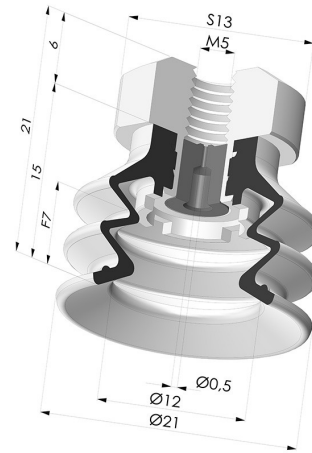

**INFORMAZIONI TECNICHE**

<b>Altezza (in mm) :</b>	21
<b>Categoria :</b>	A soffiatti
<b>Corsa :</b>	7 mm
<b>Diametro del collo interno :</b>	M5
<b>Diametro labbro :</b>	20 mm
<b>Forma :</b>	2,5 soffiatti
<b>Forza orizzontale :</b>	14 N
<b>Forza verticale :</b>	7 N
<b>Gamma :</b>	Ventosa
<b>Numero di soffiatti :</b>	2,5 soffiatti
<b>Serie :</b>	96C

**Varianti:**

Riferimento variante:  
**96C 20PU FM5GIC**

- Colore: Verde / Giallo
- Durezza Shore: SH60 / SH30
- Materiale: Poliuretano

**Prodotti correlati:**

**Inserto a resca Femmina M5 - con foro calibrato**

Riferimento prodotto: 9PM5-2-GIC

**Ventosa 2.5 Soffietti Serie 96C Ø 20MM**

Riferimento prodotto: 96C 20-- A