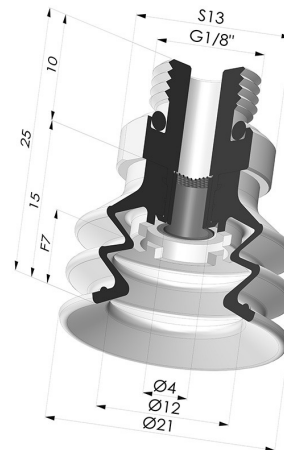

INFORMAZIONI TECNICHE

Altezza (in mm) :	25
Categoria :	A soffiatti
Corsa :	7 mm
Diametro del collo interno :	Maschio G1/8"
Diametro labbro :	20 mm
Forma :	2,5 soffiatti
Forza orizzontale :	14 N
Forza verticale :	7 N
Gamma :	Ventosa
Numero di soffiatti :	2,5 soffiatti
Serie :	96C

Varianti:

Riferimento variante:
96C 20PU M18D-4-F

- Colore: Verde / Giallo
- Durezza Shore: SH60 / SH30
- Materiale: Poliuretano

Prodotti correlati:

Ventosa 2.5 Soffietti Serie 96C Ø 20MM
Riferimento prodotto: 96C 20-- A

Inserto a resca Maschio G1/8\" - con filtro
Riferimento prodotto: 9PM18-4-F