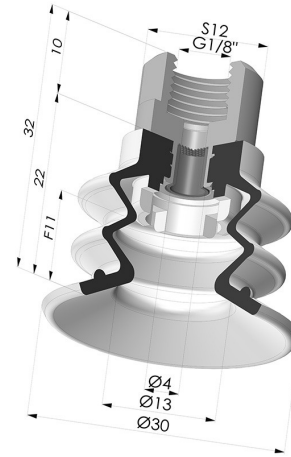

**INFORMAZIONI TECNICHE**

<b>Altezza (in mm) :</b>	32
<b>Categoria :</b>	A soffiatti
<b>Corsa :</b>	11 mm
<b>Diametro del collo interno :</b>	Femmina G1/8"
<b>Diametro labbro :</b>	30 mm
<b>Forma :</b>	2,5 soffiatti
<b>Forza orizzontale :</b>	27.5 N
<b>Forza verticale :</b>	14 N
<b>Gamma :</b>	Ventosa
<b>Numero di soffiatti :</b>	2,5 soffiatti
<b>Serie :</b>	96C

**Varianti:**

Riferimento variante:  
**96C 30PU F18D-4-F**

- Colore: Verde / Giallo
- Durezza Shore: SH60 / SH30
- Materiale: Poliuretano

**Prodotti correlati:**

**Ventosa 2.5 Soffietti Serie 96C Ø  
30MM**  
Riferimento prodotto: 96C 30-- A

**Filtro Bianco Morbido Serie FIBS Ø  
22MM**  
Riferimento prodotto: FIBS 96 30

**Inserto a resca Femmina G1/8\" -  
con filtro**  
Riferimento prodotto: 9PF18-4-F