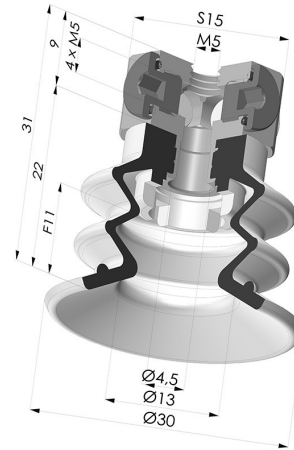

INFORMAZIONI TECNICHE

Altezza (in mm) :	31
Categoria :	A soffiatti
Corsa :	11 mm
Diametro del collo interno :	M5
Diametro labbro :	30 mm
Forma :	2,5 soffiatti
Forza orizzontale :	27.5 N
Forza verticale :	14 N
Gamma :	Ventosa
Numero di soffiatti :	2,5 soffiatti
Serie :	96C

Varianti:

Riferimento variante:

96C 30PU FM5BD

- Colore: Verde / Giallo
- Durezza Shore: SH60 / SH30
- Materiale: Poliuretano

Prodotti correlati:

Ventosa 2.5 Soffietti Serie 96C Ø 30MM

Riferimento prodotto: 96C 30-- A

Filtro Bianco Morbido Serie FIBS Ø 22MM

Riferimento prodotto: FIBS 96 30