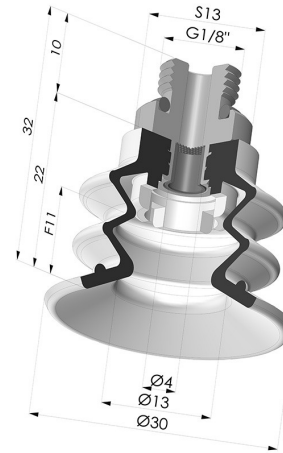

INFORMAZIONI TECNICHE

Altezza (in mm) :	32
Categoria :	A soffiatti
Corsa :	11 mm
Diametro del collo interno :	Femmina G1/8"
Diametro labbro :	30 mm
Forma :	2,5 soffiatti
Forza orizzontale :	27.5 N
Forza verticale :	14 N
Gamma :	Ventosa
Numero di soffiatti :	2,5 soffiatti
Serie :	96C

Varianti:

Riferimento variante:
96C 30PU M18D-4-F

- Colore: Verde / Giallo
- Durezza Shore: SH60 / SH30
- Materiale: Poliuretano

Prodotti correlati:

**Ventosa 2.5 Soffietti Serie 96C Ø
30MM**
Riferimento prodotto: 96C 30-- A

**Filtro Bianco Morbido Serie FIBS Ø
22MM**
Riferimento prodotto: FIBS 96 30

**Inserto a resca Maschio G1/8\" - con
filtro**
Riferimento prodotto: 9PM18-4-F