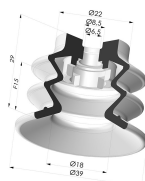

**INFORMAZIONI TECNICHE**

<b>Altezza (in mm) :</b>	45
<b>Categoria :</b>	A soffiatti
<b>Corsa :</b>	15 mm
<b>Diametro del collo interno :</b>	Maschio G3/8"
<b>Diametro labbro :</b>	40 mm
<b>Forma :</b>	2,5 soffiatti
<b>Forza orizzontale :</b>	49 N
<b>Forza verticale :</b>	24.5 N
<b>Gamma :</b>	Ventosa
<b>Numero di soffiatti :</b>	2,5 soffiatti
<b>Serie :</b>	96C

**Varianti:**

Riferimento variante:  
**96C 40PU 38D-2**

- Colore: Verde / Giallo
- Durezza Shore: SH60 / SH30
- Materiale: Poliuretano

**Prodotti correlati:**

**Inserto a resca Maschio G3/8"**

Riferimento prodotto: 9M38-2

**Ventosa 2.5 Soffietti Serie 96C Ø  
40MM**

Riferimento prodotto: 96C 40-- A

**Filtro Bianco Morbido Serie FIBS Ø  
29MM**

Riferimento prodotto: FIBS 96 40