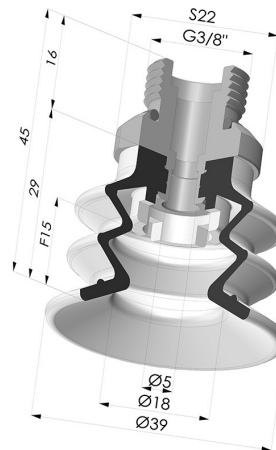

**INFORMAZIONI TECNICHE**

<b>Altezza (in mm) :</b>	45
<b>Categoria :</b>	A soffiatti
<b>Corsa :</b>	15 mm
<b>Diametro del collo interno :</b>	Maschio G3/8"
<b>Diametro labbro :</b>	40 mm
<b>Forma :</b>	2,5 soffiatti
<b>Forza orizzontale :</b>	49 N
<b>Forza verticale :</b>	24.5 N
<b>Gamma :</b>	Ventosa
<b>Numero di soffiatti :</b>	2,5 soffiatti
<b>Serie :</b>	96C

**Varianti:**

Riferimento variante:  
**96C 40PU 38D-2**

- Colore: Verde / Giallo
- Durezza Shore: SH60 / SH30
- Materiale: Poliuretano

**Prodotti correlati:**

**Inserto a resca Maschio G3/8"**

Riferimento prodotto: 9M38-2

**Ventosa 2.5 Soffietti Serie 96C Ø  
40MM**

Riferimento prodotto: 96C 40-- A

**Filtro Bianco Morbido Serie FIBS Ø  
29MM**

Riferimento prodotto: FIBS 96 40