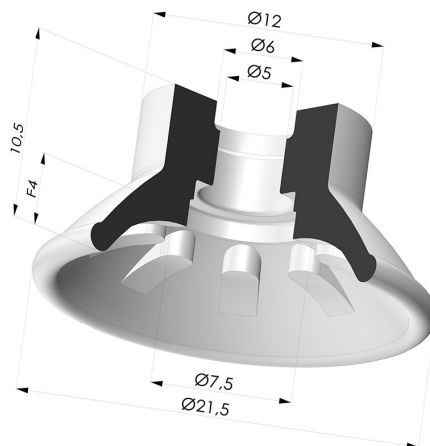

INFORMAZIONI TECNICHE

Altezza (in mm) :	10.5
Categoria :	Piatte
Corsa :	4 mm
Diametro del collo interno :	5
Diametro labbro :	21.5
Forma :	Piatta
Forza orizzontale :	14 N
Forza verticale :	7 N
Gamma :	Ventosa
Materiale :	Poliuretano
Numero di soffietti :	0.5 soffietto
Serie :	99

Varianti:

Riferimento variante:

99A 20PU A

- Colore: Rosso
- Durezza Shore: SH40
- Materiale: Poliuretano

Riferimento variante:

99B 20PU A

- Colore: Verde
- Durezza Shore: SH 60
- Materiale: Poliuretano

Prodotti correlati:

**Inserto a resca
Femmina M5**

Riferimento prodotto:
9PM5-2

**Inserto a resca
Femmina M5- con
filtro**

Riferimento prodotto:
9PM5-2-F

**Inserto a resca
Femmina M5 - con
foro calibrato**

Riferimento prodotto:
9PM5-2-GIC

**Inserto a resca
Maschio G1/8" -
con filtro**

Riferimento prodotto:
9PM18-4-F

**Inserto a resca
Femmina G1/8" -
con filtro**

Riferimento prodotto:
9PF18-4-F