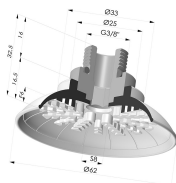

INFORMAZIONI TECNICHE

Altezza (in mm) :	31
Categoria :	Piatte
Corsa :	6 mm
Diametro del collo interno :	Femmina G3/8"
Diametro labbro :	62 mm
Forma :	Piatta
Forza orizzontale :	135 N
Forza verticale :	65 N
Gamma :	Ventosa
Numero di soffietti :	0.5 soffietto
Serie :	99

Varianti:

Riferimento variante:

99A 60PU F38

- Colore: Rosso
- Durezza Shore: SH40
- Materiale: Poliuretano

Riferimento variante:

99B 60PU F38

- Colore: Verde
- Durezza Shore: SH 60
- Materiale: Poliuretano

Prodotti correlati:

Ventosa Piatta Serie 99 Ø 62 mm con attacco maschio G3/8"

Riferimento prodotto: 99- 60PU M38