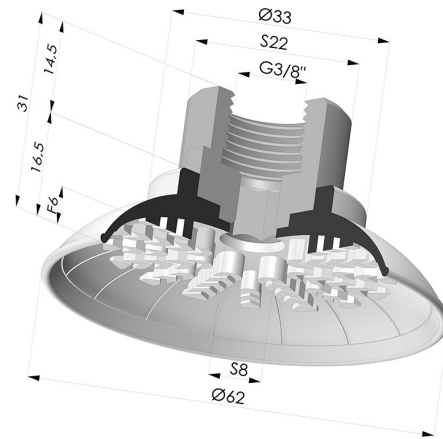

INFORMAZIONI TECNICHE

Altezza (in mm) :	31
Categoria :	Piatte
Corsa :	6 mm
Diametro del collo interno :	Femmina G3/8"
Diametro labbro :	62 mm
Forma :	Piatta
Forza orizzontale :	135 N
Forza verticale :	65 N
Gamma :	Ventosa
Numero di soffietti :	0.5 soffietto
Serie :	99

Varianti:

Riferimento variante:

99A 60PU F38

- Colore: Rosso
- Durezza Shore: SH40
- Materiale: Poliuretano

Riferimento variante:

99B 60PU F38

- Colore: Verde
- Durezza Shore: SH 60
- Materiale: Poliuretano

Prodotti correlati:

Ventosa Piatta Serie 99 Ø 62 mm con attacco maschio G3/8"

Riferimento prodotto: 99- 60PU M38