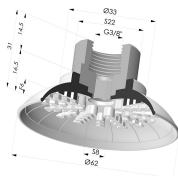

INFORMAZIONI TECNICHE

Altezza (in mm) :	32.5
Categoria :	Piatte
Corsa :	6 mm
Diametro del collo interno :	Maschio G3/8"
Diametro labbro :	62 mm
Forma :	Piatta
Forza orizzontale :	130 N
Forza verticale :	65 N
Gamma :	Ventosa
Numero di soffietti :	0.5 soffietto
Serie :	99

Varianti:

Riferimento variante:

99A 60PU M38

- Colore: Rosso
- Durezza Shore: SH40
- Materiale: Poliuretano

Riferimento variante:

99B 60PU M38

- Colore: Verde
- Durezza Shore: SH 60
- Materiale: Poliuretano

Prodotti correlati:

Ventosa Piatta Serie 99 Ø 62 mm con Inserto femmina G3/8"

Riferimento prodotto: 99- 60PU F38