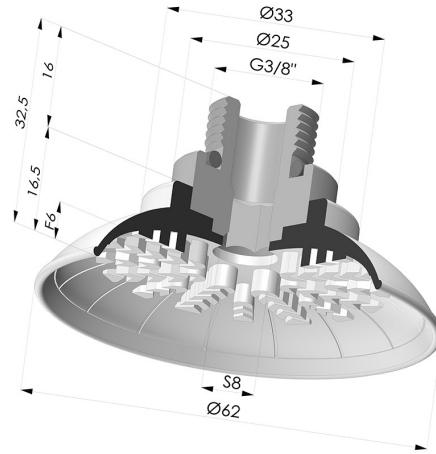

INFORMAZIONI TECNICHE

Altezza (in mm) :	32.5
Categoria :	Piatte
Corsa :	6 mm
Diametro del collo interno :	Maschio G3/8"
Diametro labbro :	62 mm
Forma :	Piatta
Forza orizzontale :	130 N
Forza verticale :	65 N
Gamma :	Ventosa
Numero di soffietti :	0.5 soffietto
Serie :	99

Varianti:

Riferimento variante:

99A 60PU M38

- Colore: Rosso
- Durezza Shore: SH40
- Materiale: Poliuretano

Riferimento variante:

99B 60PU M38

- Colore: Verde
- Durezza Shore: SH 60
- Materiale: Poliuretano

Prodotti correlati:

Ventosa Piatta Serie 99 Ø 62 mm con Inserto femmina G3/8"

Riferimento prodotto: 99- 60PU F38