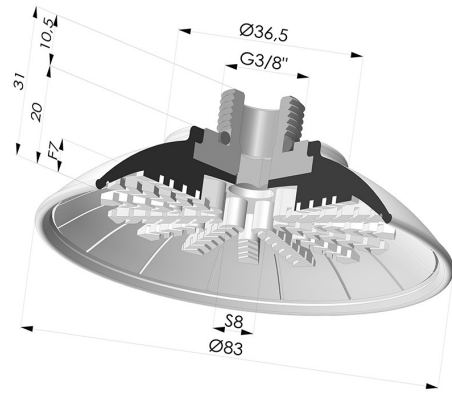

INFORMAZIONI TECNICHE

Altezza (in mm) :	30.8
Categoria :	Piatte
Corsa :	7mm
Diametro del collo interno :	Maschio G3/8"
Diametro labbro :	83 mm
Forma :	Piatta
Forza orizzontale :	231 N
Forza verticale :	115 N
Gamma :	Ventosa
Numero di soffietti :	0.5 soffietto
Serie :	99

Varianti:

Riferimento variante:

99A 80PU M38

- Colore: Rosso
- Durezza Shore: SH40
- Materiale: Poliuretano

Riferimento variante:

99B 80PU M38

- Colore: Verde
- Durezza Shore: SH 60
- Materiale: Poliuretano

Prodotti correlati:

Ventosa Piatta Serie 99 Ø 82.6 mm con Inserto femmina G3/8"

Riferimento prodotto: 99- 80PU F38