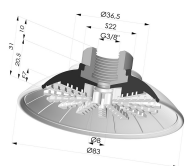

INFORMAZIONI TECNICHE

Altezza (in mm) :	30.8
Categoria :	Piatte
Corsa :	7mm
Diametro del collo interno :	Maschio G3/8"
Diametro labbro :	83 mm
Forma :	Piatta
Forza orizzontale :	231 N
Forza verticale :	115 N
Gamma :	Ventosa
Numero di soffietti :	0.5 soffietto
Serie :	99

Varianti:

Riferimento variante:

99A 80PU M38

- Colore: Rosso
- Durezza Shore: SH40
- Materiale: Poliuretano

Riferimento variante:

99B 80PU M38

- Colore: Verde
- Durezza Shore: SH 60
- Materiale: Poliuretano

Prodotti correlati:

Ventosa Piatta Serie 99 Ø 82.6 mm con Inserto femmina G3/8"

Riferimento prodotto: 99- 80PU F38