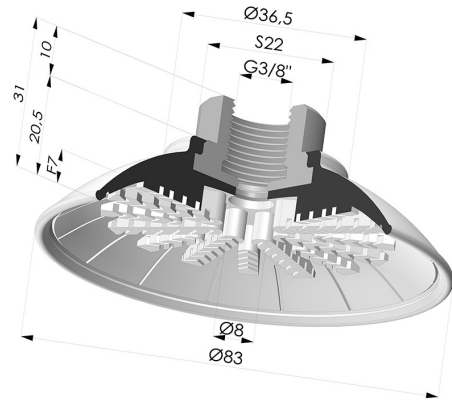

INFORMAZIONI TECNICHE

Altezza (in mm) :	30.8
Categoria :	Piatte
Corsa :	7mm
Diametro del collo interno :	Femmina G3/8"
Diametro labbro :	83 mm
Forma :	Piatta
Forza orizzontale :	231 N
Forza verticale :	115 N
Gamma :	Ventosa
Numero di soffietti :	0.5 soffietto
Serie :	99

Varianti:

Riferimento variante:

99A 80PU F38

- Colore: Rosso
- Durezza Shore: SH40
- Materiale: Poliuretano

Riferimento variante:

99B 80PU F38

- Colore: Verde
- Durezza Shore: SH 60
- Materiale: Poliuretano

Prodotti correlati:

Ventosa Piatta Serie 99 Ø 82.6 mm con Inserto maschio G3/8"

Riferimento prodotto: 99- 80PU M38