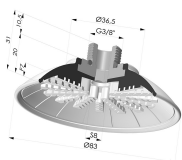

INFORMAZIONI TECNICHE

Altezza (in mm) :	30.8
Categoria :	Piatte
Corsa :	7mm
Diametro del collo interno :	Femmina G3/8"
Diametro labbro :	83 mm
Forma :	Piatta
Forza orizzontale :	231 N
Forza verticale :	115 N
Gamma :	Ventosa
Numero di soffietti :	0.5 soffietto
Serie :	99

Varianti:

Riferimento variante:

99A 80PU F38

- Colore: Rosso
- Durezza Shore: SH40
- Materiale: Poliuretano

Riferimento variante:

99B 80PU F38

- Colore: Verde
- Durezza Shore: SH 60
- Materiale: Poliuretano

Prodotti correlati:

Ventosa Piatta Serie 99 Ø 82.6 mm con Inserto maschio G3/8"

Riferimento prodotto: 99- 80PU M38