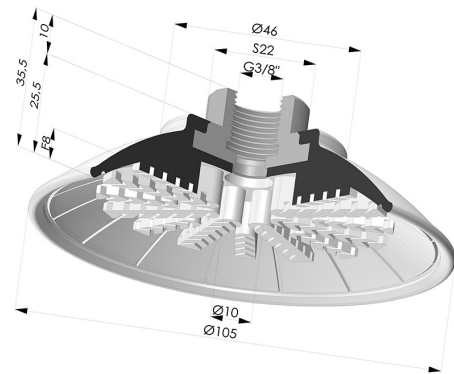

INFORMAZIONI TECNICHE

Altezza (in mm) :	35.5
Categoria :	Piatte
Corsa :	8 mm
Diametro del collo interno :	G3/8
Diametro labbro :	105
Forma :	Piatta
Forza orizzontale :	374 N
Forza verticale :	187 N
Gamma :	Ventosa
Numero di soffietti :	0.5 soffietto
Serie :	99

Varianti:

Riferimento variante:

99A 100PU F38

- Colore: Rosso
- Durezza Shore: SH40
- Materiale: Poliuretano

Riferimento variante:

99B 100PU F38

- Colore: Verde
- Durezza Shore: SH 60
- Materiale: Poliuretano

Prodotti correlati:

Ventosa Piatta Serie 99 Ø 105 mm con Inserto maschio G3/8"

Riferimento prodotto: 99- 100PU M38