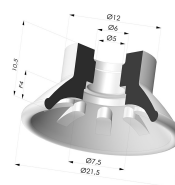

**INFORMAZIONI TECNICHE**

<b>Altezza (in mm) :</b>	16.5
<b>Categoria :</b>	Piatte
<b>Corsa :</b>	4 mm
<b>Diametro del collo interno :</b>	M5
<b>Diametro del collo esterno :</b>	M5
<b>Diametro labbro :</b>	21.5
<b>Diametro labbro :</b>	21.5
<b>Forma :</b>	Piatta
<b>Forza orizzontale :</b>	14 N
<b>Forza verticale :</b>	7 N
<b>Gamma :</b>	Ventosa
<b>Materiale :</b>	Poliuretano
<b>Numero di soffietti :</b>	0.5 soffietto
<b>Serie :</b>	99

**Varianti:**

Riferimento variante:  
**99B 20PU FM5F**

- Colore: Verde
- Durezza Shore: SH 60
- Materiale: Poliuretano

Riferimento variante:  
**99A 20PU FM5F**

- Colore: Rosso
- Durezza Shore: SH40
- Materiale: Poliuretano

**Prodotti correlati:**

**Inserto a resca Femmina M5- con filtro**

Riferimento prodotto: 9PM5-2-F

**Ventosa Piatta Serie 99 Ø 21.5 mm**

Riferimento prodotto: 99- 20PU A