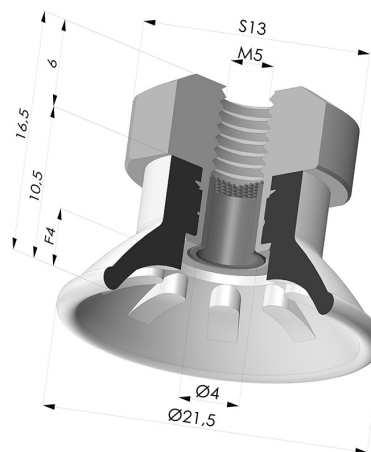

**INFORMAZIONI TECNICHE**

<b>Altezza (in mm) :</b>	16.5
<b>Categoria :</b>	Piatte
<b>Corsa :</b>	4 mm
<b>Diametro del collo interno :</b>	M5
<b>Diametro del collo esterno :</b>	M5
<b>Diametro labbro :</b>	21.5
<b>Diametro labbro :</b>	21.5
<b>Forma :</b>	Piatta
<b>Forza orizzontale :</b>	14 N
<b>Forza verticale :</b>	7 N
<b>Gamma :</b>	Ventosa
<b>Materiale :</b>	Poliuretano
<b>Numero di soffietti :</b>	0.5 soffietto
<b>Serie :</b>	99

**Varianti:**

Riferimento variante:  
**99B 20PU FM5F**

- Colore: Verde
- Durezza Shore: SH 60
- Materiale: Poliuretano

Riferimento variante:  
**99A 20PU FM5F**

- Colore: Rosso
- Durezza Shore: SH40
- Materiale: Poliuretano

**Prodotti correlati:**

**Inserto a resca Femmina M5- con filtro**

Riferimento prodotto: 9PM5-2-F

**Ventosa Piatta Serie 99 Ø 21.5 mm**

Riferimento prodotto: 99- 20PU A