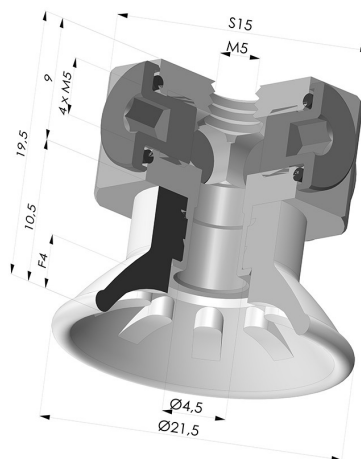

INFORMAZIONI TECNICHE

Altezza (in mm) :	19.5
Categoria :	Piatte
Corsa :	4mm
Diametro del collo interno :	M5
Diametro labbro :	21.5
Forma :	Piatta
Forza orizzontale :	14 N
Forza verticale :	7 N
Gamma :	Ventosa
Materiale :	Poliuretano
Numero di soffietti :	0.5 soffietto
Serie :	99

Varianti:

Riferimento variante:

99A 20PU FM5BD

- Colore: Rosso
- Durezza Shore: SH40
- Materiale: Poliuretano

Riferimento variante:

99B 20PU FM5BD

- Colore: Verde
- Durezza Shore: SH 60
- Materiale: Poliuretano

Prodotti correlati:

Ventosa Piatta Serie 99 Ø 21.5 mm

Riferimento prodotto: 99- 20PU A