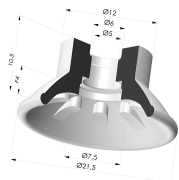

INFORMAZIONI TECNICHE

Altezza (in mm) :	19.5
Categoria :	Piatte
Corsa :	4mm
Diametro del collo interno :	M5
Diametro labbro :	21.5
Forma :	Piatta
Forza orizzontale :	14 N
Forza verticale :	7 N
Gamma :	Ventosa
Materiale :	Poliuretano
Numero di soffietti :	0.5 soffietto
Serie :	99

Varianti:

Riferimento variante:

99A 20PU FM5BD

- Colore: Rosso
- Durezza Shore: SH40
- Materiale: Poliuretano

Riferimento variante:

99B 20PU FM5BD

- Colore: Verde
- Durezza Shore: SH 60
- Materiale: Poliuretano

Prodotti correlati:

Ventosa Piatta Serie 99 Ø 21.5 mm

Riferimento prodotto: 99- 20PU A