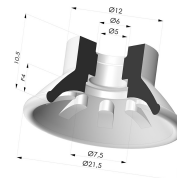

**INFORMAZIONI TECNICHE**

<b>Altezza (in mm) :</b>	20.5
<b>Categoria :</b>	Piatte
<b>Corsa :</b>	4 mm
<b>Diametro del collo interno :</b>	G1/8
<b>Diametro labbro :</b>	21.5
<b>Forma :</b>	Piatta
<b>Forza orizzontale :</b>	14 N
<b>Forza verticale :</b>	7 N
<b>Gamma :</b>	Ventosa
<b>Materiale :</b>	Poliuretano
<b>Numero di soffietti :</b>	0.5 soffietto
<b>Serie :</b>	99

**Varianti:**

Riferimento variante:  
**99A 20PU F18D-4-F**

- Colore: Rosso
- Durezza Shore: SH40
- Materiale: Poliuretano

Riferimento variante:  
**99B 20PU F18D-4-F**

- Colore: Verde
- Durezza Shore: SH 60
- Materiale: Poliuretano

**Prodotti correlati:**

**Insetto a resca Femmina G1/8" - con filtro**

Riferimento prodotto: 9PF18-4-F

**Ventosa Piatta Serie 99 Ø 21.5 mm**

Riferimento prodotto: 99- 20PU A