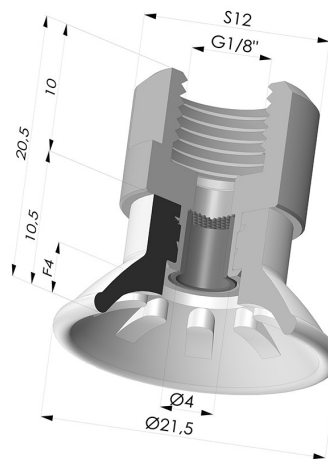

**INFORMAZIONI TECNICHE**

<b>Altezza (in mm) :</b>	20.5
<b>Categoria :</b>	Piatte
<b>Corsa :</b>	4 mm
<b>Diametro del collo interno :</b>	G1/8
<b>Diametro labbro :</b>	21.5
<b>Forma :</b>	Piatta
<b>Forza orizzontale :</b>	14 N
<b>Forza verticale :</b>	7 N
<b>Gamma :</b>	Ventosa
<b>Materiale :</b>	Poliuretano
<b>Numero di soffietti :</b>	0.5 soffietto
<b>Serie :</b>	99

**Varianti:**

Riferimento variante:  
**99A 20PU F18D-4-F**

- Colore: Rosso
- Durezza Shore: SH40
- Materiale: Poliuretano

Riferimento variante:  
**99B 20PU F18D-4-F**

- Colore: Verde
- Durezza Shore: SH 60
- Materiale: Poliuretano

**Prodotti correlati:**

**Insetto a resca Femmina G1/8" - con filtro**

Riferimento prodotto: 9PF18-4-F

**Ventosa Piatta Serie 99 Ø 21.5 mm**

Riferimento prodotto: 99- 20PU A