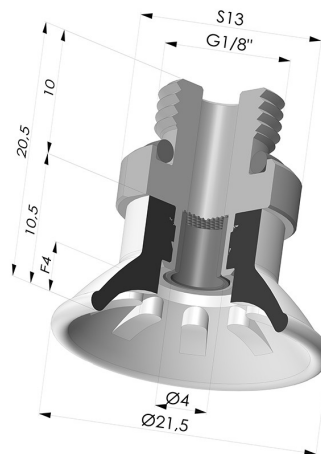

INFORMAZIONI TECNICHE

Altezza (in mm) :	20.5
Categoria :	Piatte
Corsa :	4mm
Diametro del collo interno :	G1/8
Diametro labbro :	21.5
Forma :	Piatta
Forza orizzontale :	14 N
Forza verticale :	7 N
Gamma :	Ventosa
Materiale :	Poliuretano
Numero di soffietti :	0.5 soffietto
Serie :	99

Varianti:

Riferimento variante:
99A 20PU M18D-4-F

- Colore: Rosso
- Durezza Shore: SH40
- Materiale: Poliuretano

Riferimento variante:
99B 20PU M18D-4-F

- Colore: Verde
- Durezza Shore: SH 60
- Materiale: Poliuretano

Prodotti correlati:

Inserto a resca Maschio G1/8" - con filtro

Riferimento prodotto: 9PM18-4-F

Ventosa Piatta Serie 99 Ø 21.5 mm

Riferimento prodotto: 99- 20PU A