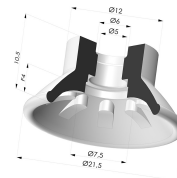

INFORMAZIONI TECNICHE

Altezza (in mm) :	20.5
Categoria :	Piatte
Corsa :	4mm
Diametro del collo interno :	G1/8
Diametro labbro :	21.5
Forma :	Piatta
Forza orizzontale :	14 N
Forza verticale :	7 N
Gamma :	Ventosa
Materiale :	Poliuretano
Numero di soffietti :	0.5 soffietto
Serie :	99

Varianti:

Riferimento variante:
99A 20PU M18D-4-F

- Colore: Rosso
- Durezza Shore: SH40
- Materiale: Poliuretano

Riferimento variante:
99B 20PU M18D-4-F

- Colore: Verde
- Durezza Shore: SH 60
- Materiale: Poliuretano

Prodotti correlati:

Inserto a resca Maschio G1/8" - con filtro

Riferimento prodotto: 9PM18-4-F

Ventosa Piatta Serie 99 Ø 21.5 mm

Riferimento prodotto: 99- 20PU A