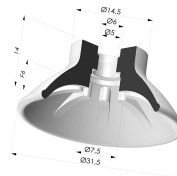

**INFORMAZIONI TECNICHE**

<b>Altezza (in mm) :</b>	24
<b>Categoria :</b>	Piatte
<b>Corsa :</b>	6 mm
<b>Diametro del collo interno :</b>	G1/8
<b>Diametro labbro :</b>	31.5
<b>Forma :</b>	Piatta
<b>Forza orizzontale :</b>	32 N
<b>Forza verticale :</b>	16 N
<b>Gamma :</b>	Ventosa
<b>Materiale :</b>	Poliuretano
<b>Numero di soffietti :</b>	0.5 soffietto
<b>Serie :</b>	99

**Varianti:**

Riferimento variante:  
**99A 30PU M18D-4-F**

- Colore: Rosso
- Durezza Shore: SH40
- Materiale: Poliuretano

Riferimento variante:  
**99B 30PU M18D-4-F**

- Colore: Verde
- Durezza Shore: SH 60
- Materiale: Poliuretano

**Prodotti correlati:**

**Inserto a resca Maschio G1/8" - con filtro**

Riferimento prodotto: 9PM18-4-F

**Ventosa Piatta Serie 99 Ø 31.5 mm**

Riferimento prodotto: 99- 30PU A