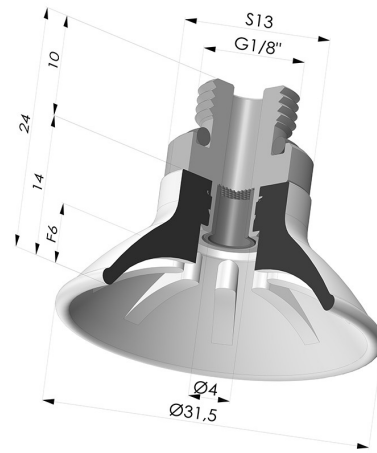

**INFORMAZIONI TECNICHE**

<b>Altezza (in mm) :</b>	24
<b>Categoria :</b>	Piatte
<b>Corsa :</b>	6 mm
<b>Diametro del collo interno :</b>	G1/8
<b>Diametro labbro :</b>	31.5
<b>Forma :</b>	Piatta
<b>Forza orizzontale :</b>	32 N
<b>Forza verticale :</b>	16 N
<b>Gamma :</b>	Ventosa
<b>Materiale :</b>	Poliuretano
<b>Numero di soffietti :</b>	0.5 soffietto
<b>Serie :</b>	99

**Varianti:**

Riferimento variante:  
**99A 30PU M18D-4-F**

- Colore: Rosso
- Durezza Shore: SH40
- Materiale: Poliuretano

Riferimento variante:  
**99B 30PU M18D-4-F**

- Colore: Verde
- Durezza Shore: SH 60
- Materiale: Poliuretano

**Prodotti correlati:**

**Inserto a resca Maschio G1/8" - con filtro**

Riferimento prodotto: 9PM18-4-F

**Ventosa Piatta Serie 99 Ø 31.5 mm**

Riferimento prodotto: 99- 30PU A