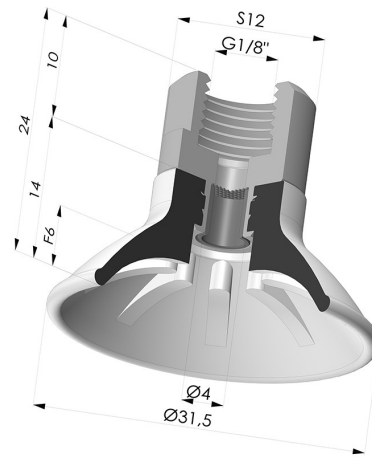

INFORMAZIONI TECNICHE

Altezza (in mm) :	24
Categoria :	Piatte
Corsa :	6 mm
Diametro del collo interno :	G1/8
Diametro labbro :	31.5
Forma :	Piatta
Forza orizzontale :	32 N
Forza verticale :	16 N
Gamma :	Ventosa
Materiale :	Poliuretano
Numero di soffietti :	0.5 soffietto
Serie :	99

Varianti:

Riferimento variante:
99A 30PU F18D-4-F

- Colore: Rosso
- Durezza Shore: SH40
- Materiale: Poliuretano

Riferimento variante:
99B 30PU F18D-4-F

- Colore: Verde
- Durezza Shore: SH 60
- Materiale: Poliuretano

Prodotti correlati:

Inserto a resca Femmina G1/8" - con filtro

Riferimento prodotto: 9PF18-4-F

Ventosa Piatta Serie 99 Ø 31.5 mm

Riferimento prodotto: 99- 30PU A