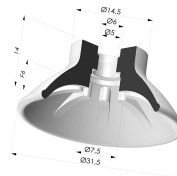

INFORMAZIONI TECNICHE

Altezza (in mm) :	24
Categoria :	Piatte
Corsa :	6 mm
Diametro del collo interno :	G1/8
Diametro labbro :	31.5
Forma :	Piatta
Forza orizzontale :	32 N
Forza verticale :	16 N
Gamma :	Ventosa
Materiale :	Poliuretano
Numero di soffietti :	0.5 soffietto
Serie :	99

Varianti:

Riferimento variante:
99A 30PU F18D-4-F

- Colore: Rosso
- Durezza Shore: SH40
- Materiale: Poliuretano

Riferimento variante:
99B 30PU F18D-4-F

- Colore: Verde
- Durezza Shore: SH 60
- Materiale: Poliuretano

Prodotti correlati:

Inserto a resca Femmina G1/8" - con filtro

Riferimento prodotto: 9PF18-4-F

Ventosa Piatta Serie 99 Ø 31.5 mm

Riferimento prodotto: 99- 30PU A