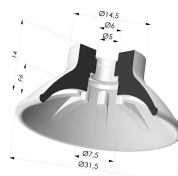

INFORMAZIONI TECNICHE

Altezza (in mm) :	20
Categoria :	Piatte
Corsa :	6 mm
Diametro del collo interno :	M5
Diametro labbro :	31.5
Forma :	Piatta
Forza orizzontale :	32 N
Forza verticale :	16 N
Gamma :	Ventosa
Materiale :	Poliuretano
Numero di soffietti :	0.5 soffietto
Serie :	99

Varianti:

Riferimento variante:

99A 30PU FM5

- Colore: Rosso
- Durezza Shore: SH40
- Materiale: Poliuretano

Riferimento variante:

99B 30PU FM5

- Colore: Verde
- Durezza Shore: SH 60
- Materiale: Poliuretano

Prodotti correlati:

Inserto a resca Femmina M5

Riferimento prodotto: 9PM5-2

Ventosa Piatta Serie 99 Ø 31.5 mm

Riferimento prodotto: 99- 30PU A