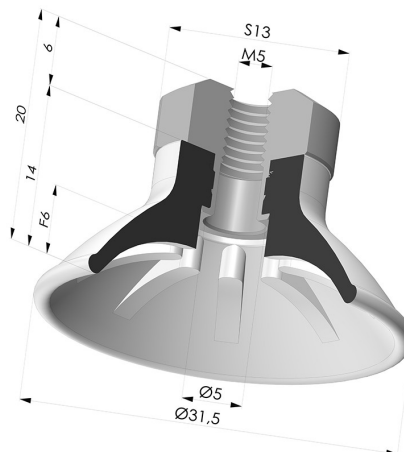

INFORMAZIONI TECNICHE

Altezza (in mm) :	20
Categoria :	Piatte
Corsa :	6 mm
Diametro del collo interno :	M5
Diametro labbro :	31.5
Forma :	Piatta
Forza orizzontale :	32 N
Forza verticale :	16 N
Gamma :	Ventosa
Materiale :	Poliuretano
Numero di soffietti :	0.5 soffietto
Serie :	99

Varianti:

Riferimento variante:

99A 30PU FM5

- Colore: Rosso
- Durezza Shore: SH40
- Materiale: Poliuretano

Riferimento variante:

99B 30PU FM5

- Colore: Verde
- Durezza Shore: SH 60
- Materiale: Poliuretano

Prodotti correlati:

Inserto a resca Femmina M5

Riferimento prodotto: 9PM5-2

Ventosa Piatta Serie 99 Ø 31.5 mm

Riferimento prodotto: 99- 30PU A