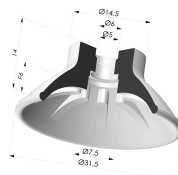

**INFORMAZIONI TECNICHE**

<b>Altezza (in mm) :</b>	20
<b>Categoria :</b>	Piatte
<b>Corsa :</b>	6 mm
<b>Diametro del collo interno :</b>	M5
<b>Diametro labbro :</b>	31.5
<b>Forma :</b>	Piatta
<b>Forza orizzontale :</b>	32 N
<b>Forza verticale :</b>	16 N
<b>Gamma :</b>	Ventosa
<b>Numero di soffietti :</b>	0.5 soffietto
<b>Serie :</b>	99

**Varianti:**

Riferimento variante:

**99A 30PU FM5F**

- Colore: Rosso
- Durezza Shore: SH40
- Materiale: Poliuretano

Riferimento variante:

**99B 30PU FM5F**

- Colore: Verde
- Durezza Shore: SH 60
- Materiale: Poliuretano

**Prodotti correlati:**

**Inserto a resca Femmina M5- con filtro**

Riferimento prodotto: 9PM5-2-F

**Ventosa Piatta Serie 99 Ø 31.5 mm**

Riferimento prodotto: 99- 30PU A