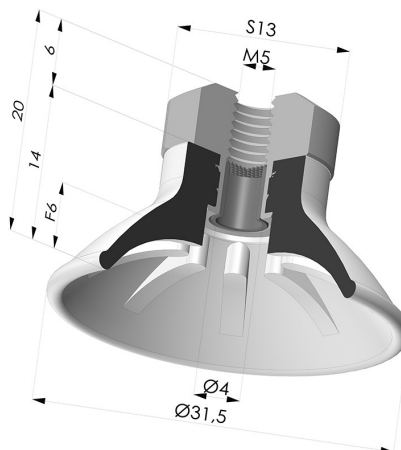

**INFORMAZIONI TECNICHE**

<b>Altezza (in mm) :</b>	20
<b>Categoria :</b>	Piatte
<b>Corsa :</b>	6 mm
<b>Diametro del collo interno :</b>	M5
<b>Diametro labbro :</b>	31.5
<b>Forma :</b>	Piatta
<b>Forza orizzontale :</b>	32 N
<b>Forza verticale :</b>	16 N
<b>Gamma :</b>	Ventosa
<b>Numero di soffietti :</b>	0.5 soffietto
<b>Serie :</b>	99

**Varianti:**

Riferimento variante:

**99A 30PU FM5F**

- Colore: Rosso
- Durezza Shore: SH40
- Materiale: Poliuretano

Riferimento variante:

**99B 30PU FM5F**

- Colore: Verde
- Durezza Shore: SH 60
- Materiale: Poliuretano

**Prodotti correlati:**

**Inserto a resca Femmina M5- con filtro**

Riferimento prodotto: 9PM5-2-F

**Ventosa Piatta Serie 99 Ø 31.5 mm**

Riferimento prodotto: 99- 30PU A