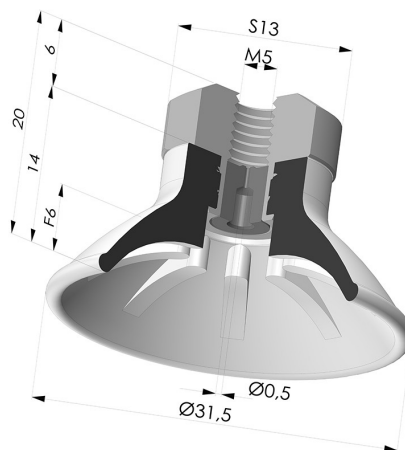

INFORMAZIONI TECNICHE

Altezza (in mm) :	20
Categoria :	Piatte
Corsa :	6 mm
Diametro del collo interno :	M5
Diametro labbro :	31.5
Forma :	Piatta
Forza orizzontale :	32 N
Forza verticale :	16 N
Gamma :	Ventosa
Numero di soffietti :	0.5 soffietto
Serie :	99

Varianti:

Riferimento variante:
99A 30PU FM5GIC

- Colore: Rosso
- Durezza Shore: SH40
- Materiale: Poliuretano

Riferimento variante:
99B 30PU FM5GIC

- Colore: Verde
- Durezza Shore: SH 60
- Materiale: Poliuretano

Prodotti correlati:

Inserto a resca Femmina M5 - con foro calibrato

Riferimento prodotto: 9PM5-2-GIC

Ventosa Piatta Serie 99 Ø 31.5 mm

Riferimento prodotto: 99- 30PU A