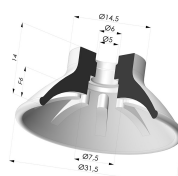

INFORMAZIONI TECNICHE

Altezza (in mm) :	20
Categoria :	Piatte
Corsa :	6 mm
Diametro del collo interno :	M5
Diametro labbro :	31.5
Forma :	Piatta
Forza orizzontale :	32 N
Forza verticale :	16 N
Gamma :	Ventosa
Numero di soffietti :	0.5 soffietto
Serie :	99

Varianti:

Riferimento variante:
99A 30PU FM5GIC

- Colore: Rosso
- Durezza Shore: SH40
- Materiale: Poliuretano

Riferimento variante:
99B 30PU FM5GIC

- Colore: Verde
- Durezza Shore: SH 60
- Materiale: Poliuretano

Prodotti correlati:

Inserto a resca Femmina M5 - con foro calibrato

Riferimento prodotto: 9PM5-2-GIC

Ventosa Piatta Serie 99 Ø 31.5 mm

Riferimento prodotto: 99- 30PU A