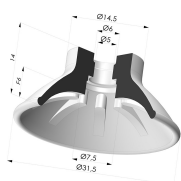

INFORMAZIONI TECNICHE

Altezza (in mm) :	23
Categoria :	Piatte
Corsa :	6mm
Diametro del collo interno :	M5
Diametro labbro :	31.5
Forma :	Piatta
Forza orizzontale :	32 N
Forza verticale :	16 N
Gamma :	Ventosa
Numero di soffietti :	0.5 soffietto
Serie :	99

Varianti:

Riferimento variante:

99A 30PU FM5BD

- Colore: Rosso
- Durezza Shore: SH40
- Materiale: Poliuretano

Riferimento variante:

99B 30PU FM5BD

- Colore: Verde
- Durezza Shore: SH 60
- Materiale: Poliuretano

Prodotti correlati:

Ventosa Piatta Serie 99 Ø 31.5 mm

Riferimento prodotto: 99- 30PU A