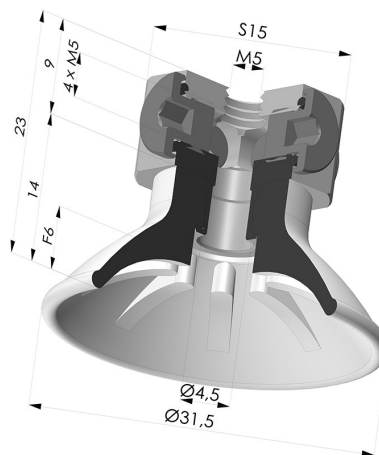

INFORMAZIONI TECNICHE

Altezza (in mm) :	23
Categoria :	Piatte
Corsa :	6mm
Diametro del collo interno :	M5
Diametro labbro :	31.5
Forma :	Piatta
Forza orizzontale :	32 N
Forza verticale :	16 N
Gamma :	Ventosa
Numero di soffietti :	0.5 soffietto
Serie :	99

Varianti:

Riferimento variante:

99A 30PU FM5BD

- Colore: Rosso
- Durezza Shore: SH40
- Materiale: Poliuretano

Riferimento variante:

99B 30PU FM5BD

- Colore: Verde
- Durezza Shore: SH 60
- Materiale: Poliuretano

Prodotti correlati:

Ventosa Piatta Serie 99 Ø 31.5 mm

Riferimento prodotto: 99- 30PU A