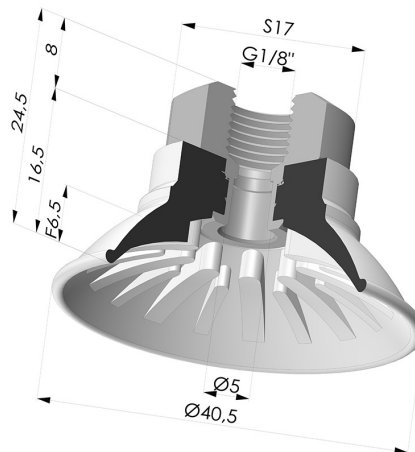

INFORMAZIONI TECNICHE

Altezza (in mm) :	24.5
Categoria :	Piatte
Corsa :	6.5 mm
Diametro del collo interno :	G1/8
Diametro labbro :	40.5
Forma :	Piatta
Forza orizzontale :	54 N
Forza verticale :	27 N
Gamma :	Ventosa
Materiale :	Poliuretano
Numero di soffietti :	0.5 soffietto
Serie :	99

Varianti:

Riferimento variante:
99A 40PU 18D-2

- Colore: Rosso
- Durezza Shore: SH40
- Materiale: Poliuretano

Riferimento variante:
99B 40PU 18D-2

- Colore: Verde
- Durezza Shore: SH 60
- Materiale: Poliuretano

Prodotti correlati:

Inserto a resca Femmina G1/8"

Riferimento prodotto: 9M18-2

Ventosa Piatta Serie 99 Ø 40.5 mm

Riferimento prodotto: 99- 40PU A