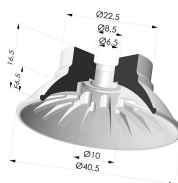

INFORMAZIONI TECNICHE

Altezza (in mm) :	24.5
Categoria :	Piatte
Corsa :	6.5 mm
Diametro del collo interno :	G1/8
Diametro labbro :	40.5
Forma :	Piatta
Forza orizzontale :	54 N
Forza verticale :	27 N
Gamma :	Ventosa
Materiale :	Poliuretano
Numero di soffietti :	0.5 soffietto
Serie :	99

Varianti:

Riferimento variante:
99A 40PU 18D-2

- Colore: Rosso
- Durezza Shore: SH40
- Materiale: Poliuretano

Riferimento variante:
99B 40PU 18D-2

- Colore: Verde
- Durezza Shore: SH 60
- Materiale: Poliuretano

Prodotti correlati:

Inserto a resca Femmina G1/8"

Riferimento prodotto: 9M18-2

Ventosa Piatta Serie 99 Ø 40.5 mm

Riferimento prodotto: 99- 40PU A