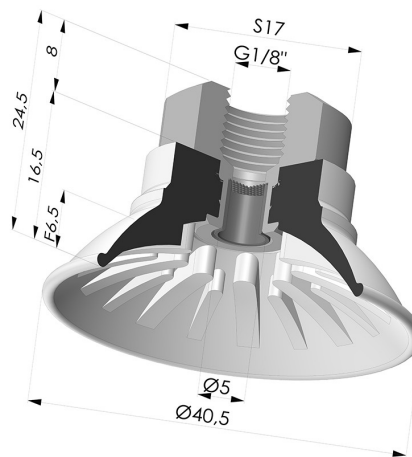

INFORMAZIONI TECNICHE

Altezza (in mm) :	24.5
Categoria :	Piatte
Corsa :	6.5 mm
Diametro del collo interno :	G1/8
Diametro labbro :	40.5
Forma :	Piatta
Forza orizzontale :	54 N
Forza verticale :	27 N
Gamma :	Ventosa
Numero di soffietti :	0.5 soffietto
Serie :	99

Varianti:

Riferimento variante:
99A 40PU 18D-2-F

- Colore: Rosso
- Durezza Shore: SH40
- Materiale: Poliuretano

Riferimento variante:
99B 40PU 18D-2-F

- Colore: Verde
- Durezza Shore: SH 60
- Materiale: Poliuretano

Prodotti correlati:

Insetto a resca Femmina G1/8" - con Filtro

Riferimento prodotto: 9M18-2-F

Ventosa Piatta Serie 99 Ø 40.5 mm

Riferimento prodotto: 99- 40PU A