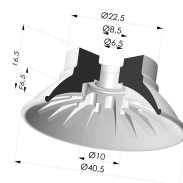

INFORMAZIONI TECNICHE

Altezza (in mm) :	24.5
Categoria :	Piatte
Corsa :	6.5 mm
Diametro del collo interno :	G1/8
Diametro labbro :	40.5
Forma :	Piatta
Forza orizzontale :	54 N
Forza verticale :	27 N
Gamma :	Ventosa
Numero di soffietti :	0.5 soffietto
Serie :	99

Varianti:

Riferimento variante:
99A 40PU 18D-2-F

- Colore: Rosso
- Durezza Shore: SH40
- Materiale: Poliuretano

Riferimento variante:
99B 40PU 18D-2-F

- Colore: Verde
- Durezza Shore: SH 60
- Materiale: Poliuretano

Prodotti correlati:

Insetto a resca Femmina G1/8" - con Filtro

Riferimento prodotto: 9M18-2-F

Ventosa Piatta Serie 99 Ø 40.5 mm

Riferimento prodotto: 99- 40PU A