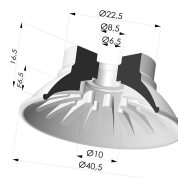

INFORMAZIONI TECNICHE

Altezza (in mm) :	31.5
Categoria :	Piatte
Corsa :	6.5 mm
Diametro del collo interno :	G1/4
Diametro labbro :	40.5
Forma :	Piatta
Forza orizzontale :	54 N
Forza verticale :	27 N
Gamma :	Ventosa
Numero di soffietti :	0.5 soffietto
Serie :	99

Varianti:

Riferimento variante:
99A 40PU 14D-2

- Colore: Rosso
- Durezza Shore: SH40
- Materiale: Poliuretano

Riferimento variante:
99B 40PU 14D-2

- Colore: Verde
- Durezza Shore: SH 60
- Materiale: Poliuretano

Prodotti correlati:

Inserto a resca Maschio G1/4"

Riferimento prodotto: 9M14-2

Ventosa Piatta Serie 99 Ø 40.5 mm

Riferimento prodotto: 99- 40PU A