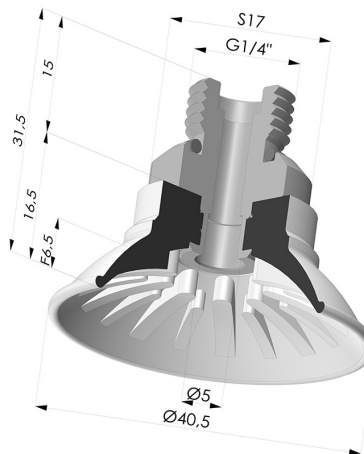

INFORMAZIONI TECNICHE

Altezza (in mm) :	31.5
Categoria :	Piatte
Corsa :	6.5 mm
Diametro del collo interno :	G1/4
Diametro labbro :	40.5
Forma :	Piatta
Forza orizzontale :	54 N
Forza verticale :	27 N
Gamma :	Ventosa
Numero di soffietti :	0.5 soffietto
Serie :	99

Varianti:

Riferimento variante:
99A 40PU 14D-2

- Colore: Rosso
- Durezza Shore: SH40
- Materiale: Poliuretano

Riferimento variante:
99B 40PU 14D-2

- Colore: Verde
- Durezza Shore: SH 60
- Materiale: Poliuretano

Prodotti correlati:

Inserto a resca Maschio G1/4"

Riferimento prodotto: 9M14-2

Ventosa Piatta Serie 99 Ø 40.5 mm

Riferimento prodotto: 99- 40PU A