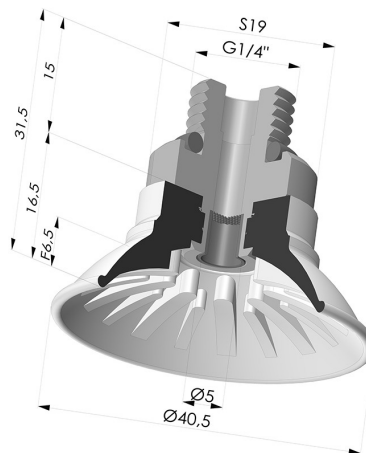

INFORMAZIONI TECNICHE

Altezza (in mm) :	31.5
Categoria :	Piatte
Corsa :	6.5 mm
Diametro del collo interno :	Maschio G1/4"
Diametro labbro :	40.5 mm
Forma :	Piatta
Forza orizzontale :	54 N
Forza verticale :	27 N
Gamma :	Ventosa
Numero di soffietti :	0.5 soffietto
Serie :	99

Varianti:

Riferimento variante:
99A 40PU M14D-4-F

- Colore: Rosso
- Durezza Shore: SH40
- Materiale: Poliuretano

Riferimento variante:
99B 40PU M14D-4-F

- Colore: Verde
- Durezza Shore: SH 60
- Materiale: Poliuretano

Prodotti correlati:

Inserto a resca Maschio G1/4" - con filtro

Riferimento prodotto: 9MM14-4-F

Ventosa Piatta Serie 99 Ø 40.5 mm

Riferimento prodotto: 99- 40PU A