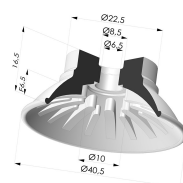

INFORMAZIONI TECNICHE

Altezza (in mm) :	31.5
Categoria :	Piatte
Corsa :	6.5 mm
Diametro del collo interno :	Maschio G1/4"
Diametro labbro :	40.5 mm
Forma :	Piatta
Forza orizzontale :	54 N
Forza verticale :	27 N
Gamma :	Ventosa
Numero di soffietti :	0.5 soffietto
Serie :	99

Varianti:

Riferimento variante:
99A 40PU M14D-4-F

- Colore: Rosso
- Durezza Shore: SH40
- Materiale: Poliuretano

Riferimento variante:
99B 40PU M14D-4-F

- Colore: Verde
- Durezza Shore: SH 60
- Materiale: Poliuretano

Prodotti correlati:

Inserto a resca Maschio G1/4" - con filtro

Riferimento prodotto: 9MM14-4-F

Ventosa Piatta Serie 99 Ø 40.5 mm

Riferimento prodotto: 99- 40PU A