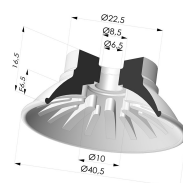

**INFORMAZIONI TECNICHE**

<b>Altezza (in mm) :</b>	31.5
<b>Categoria :</b>	Piatte
<b>Corsa :</b>	6.5 mm
<b>Diametro del collo interno :</b>	G1/4
<b>Diametro labbro :</b>	40.5
<b>Forma :</b>	Piatta
<b>Forza orizzontale :</b>	54 N
<b>Forza verticale :</b>	27 N
<b>Gamma :</b>	Ventosa
<b>Numero di soffietti :</b>	0.5 soffietto
<b>Serie :</b>	99

**Varianti:**

- Riferimento variante:  
**99A 40PU 14D-2-GIC**
- Colore: Rosso
  - Durezza Shore: SH40
  - Materiale: Poliuretano

- Riferimento variante:  
**99B 40PU 14D-2-GIC**
- Colore: Verde
  - Durezza Shore: SH 60
  - Materiale: Poliuretano

**Prodotti correlati:**

**Inserto a resca Maschio G1/4" - con foro calibrato**

Riferimento prodotto: 9M14-2-GIC

**Ventosa Piatta Serie 99 Ø 40.5 mm**

Riferimento prodotto: 99- 40PU A