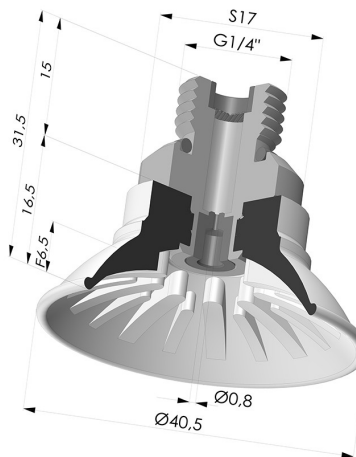

**INFORMAZIONI TECNICHE**

<b>Altezza (in mm) :</b>	31.5
<b>Categoria :</b>	Piatte
<b>Corsa :</b>	6.5 mm
<b>Diametro del collo interno :</b>	G1/4
<b>Diametro labbro :</b>	40.5
<b>Forma :</b>	Piatta
<b>Forza orizzontale :</b>	54 N
<b>Forza verticale :</b>	27 N
<b>Gamma :</b>	Ventosa
<b>Numero di soffietti :</b>	0.5 soffietto
<b>Serie :</b>	99

**Varianti:**

- Riferimento variante:  
**99A 40PU 14D-2-GIC**
- Colore: Rosso
  - Durezza Shore: SH40
  - Materiale: Poliuretano

- Riferimento variante:  
**99B 40PU 14D-2-GIC**
- Colore: Verde
  - Durezza Shore: SH 60
  - Materiale: Poliuretano

**Prodotti correlati:**

**Inserto a resca Maschio G1/4" - con foro calibrato**

Riferimento prodotto: 9M14-2-GIC

**Ventosa Piatta Serie 99 Ø 40.5 mm**

Riferimento prodotto: 99- 40PU A