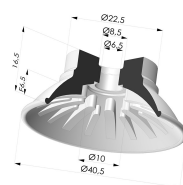

INFORMAZIONI TECNICHE

Altezza (in mm) :	28
Categoria :	Piatte
Corsa :	6.5 mm
Diametro del collo interno :	Femmina G1/4"
Diametro labbro :	40.5 mm
Forma :	Piatta
Forza orizzontale :	54 N
Forza verticale :	27 N
Gamma :	Ventosa
Numero di soffietti :	0.5 soffietto
Serie :	99

Varianti:

Riferimento variante:
99A 40PU F14D-4-F

- Colore: Rosso
- Durezza Shore: SH40
- Materiale: Poliuretano

Riferimento variante:
99B 40PU F14D-4-F

- Colore: Verde
- Durezza Shore: SH 60
- Materiale: Poliuretano

Prodotti correlati:

Insetto a resca Femmina G1/8"- con filtro

Riferimento prodotto: 9MF14-4-F

Ventosa Piatta Serie 99 Ø 40.5 mm

Riferimento prodotto: 99- 40PU A