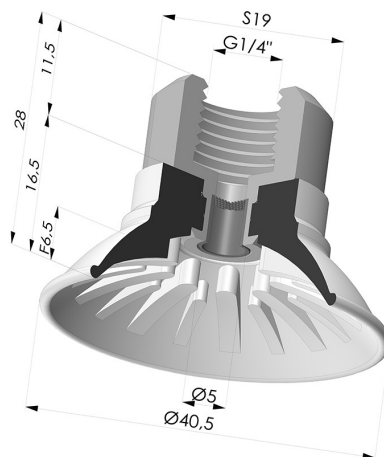

INFORMAZIONI TECNICHE

Altezza (in mm) :	28
Categoria :	Piatte
Corsa :	6.5 mm
Diametro del collo interno :	Femmina G1/4"
Diametro labbro :	40.5 mm
Forma :	Piatta
Forza orizzontale :	54 N
Forza verticale :	27 N
Gamma :	Ventosa
Numero di soffietti :	0.5 soffietto
Serie :	99

Varianti:

Riferimento variante:
99A 40PU F14D-4-F

- Colore: Rosso
- Durezza Shore: SH40
- Materiale: Poliuretano

Riferimento variante:
99B 40PU F14D-4-F

- Colore: Verde
- Durezza Shore: SH 60
- Materiale: Poliuretano

Prodotti correlati:

Insetto a resca Femmina G1/8"- con filtro

Riferimento prodotto: 9MF14-4-F

Ventosa Piatta Serie 99 Ø 40.5 mm

Riferimento prodotto: 99- 40PU A