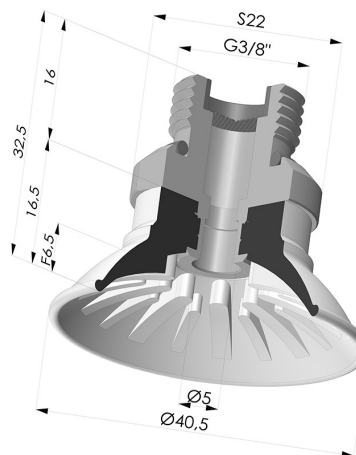

INFORMAZIONI TECNICHE

Altezza (in mm) :	32.5
Categoria :	Piatte
Corsa :	6.5 mm
Diametro del collo interno :	G3/8
Diametro labbro :	40.5
Forma :	Piatta
Forza orizzontale :	54 N
Forza verticale :	27 N
Gamma :	Ventosa
Numero di soffietti :	0.5 soffietto
Serie :	99

Varianti:

Riferimento variante:
99A 40PU 38D-2-F

- Colore: Rosso
- Durezza Shore: SH40
- Materiale: Poliuretano

Riferimento variante:
99B 40PU 38D-2-F

- Colore: Verde
- Durezza Shore: SH 60
- Materiale: Poliuretano

Prodotti correlati:

Inserto a resca Maschio G3/8" - con filtro

Riferimento prodotto: 9M38-2-F

Ventosa Piatta Serie 99 Ø 40.5 mm

Riferimento prodotto: 99- 40PU A