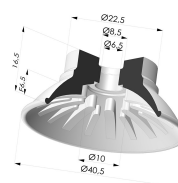

INFORMAZIONI TECNICHE

Altezza (in mm) :	32.5
Categoria :	Piatte
Corsa :	6.5 mm
Diametro del collo interno :	G3/8
Diametro labbro :	40.5
Forma :	Piatta
Forza orizzontale :	54 N
Forza verticale :	27 N
Gamma :	Ventosa
Numero di soffietti :	0.5 soffietto
Serie :	99

Varianti:

Riferimento variante:
99A 40PU 38D-2-F

- Colore: Rosso
- Durezza Shore: SH40
- Materiale: Poliuretano

Riferimento variante:
99B 40PU 38D-2-F

- Colore: Verde
- Durezza Shore: SH 60
- Materiale: Poliuretano

Prodotti correlati:

Inserto a resca Maschio G3/8" - con filtro

Riferimento prodotto: 9M38-2-F

Ventosa Piatta Serie 99 Ø 40.5 mm

Riferimento prodotto: 99- 40PU A