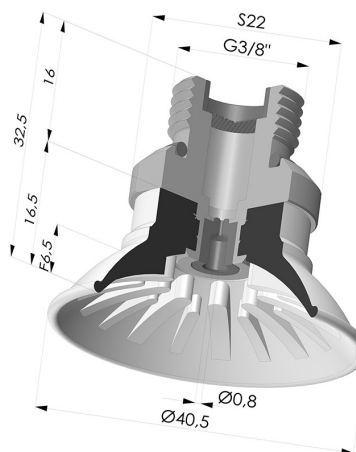

**INFORMAZIONI TECNICHE**

<b>Altezza (in mm) :</b>	32.5
<b>Categoria :</b>	Piatte
<b>Corsa :</b>	6.5 mm
<b>Diametro alto :</b>	Maschio G3/8"
<b>Diametro del collo interno :</b>	Maschio G3/8"
<b>Diametro labbro :</b>	40.5 mm
<b>Forma :</b>	Piatta
<b>Forza orizzontale :</b>	54 N
<b>Forza verticale :</b>	27 N
<b>Gamma :</b>	Ventosa
<b>Materiale :</b>	Poliuretano
<b>Numero di soffietti :</b>	0.5 soffietto
<b>Serie :</b>	99

**Varianti:**

- Colore: Rosso
- Durezza Shore: SH40
- Materiale: Poliuretano

- Colore: Verde
- Durezza Shore: SH 60
- Materiale: Poliuretano

**Prodotti correlati:**

**Inserto a resca Maschio G3/8" - con foro calibrato**

Riferimento prodotto: 9M38-2-GIC

**Ventosa Piatta Serie 99 Ø 40.5 mm**

Riferimento prodotto: 99- 40PU A