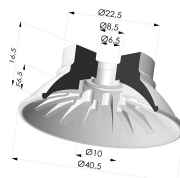

**INFORMAZIONI TECNICHE**

<b>Altezza (in mm) :</b>	32.5
<b>Categoria :</b>	Piatte
<b>Corsa :</b>	6.5 mm
<b>Diametro alto :</b>	Maschio G3/8"
<b>Diametro del collo interno :</b>	Maschio G3/8"
<b>Diametro labbro :</b>	40.5 mm
<b>Forma :</b>	Piatta
<b>Forza orizzontale :</b>	54 N
<b>Forza verticale :</b>	27 N
<b>Gamma :</b>	Ventosa
<b>Materiale :</b>	Poliuretano
<b>Numero di soffietti :</b>	0.5 soffietto
<b>Serie :</b>	99

**Varianti:**

- Colore: Rosso
- Durezza Shore: SH40
- Materiale: Poliuretano

- Colore: Verde
- Durezza Shore: SH 60
- Materiale: Poliuretano

**Prodotti correlati:**

**Inserto a resca Maschio G3/8" - con foro calibrato**

Riferimento prodotto: 9M38-2-GIC

**Ventosa Piatta Serie 99 Ø 40.5 mm**

Riferimento prodotto: 99- 40PU A