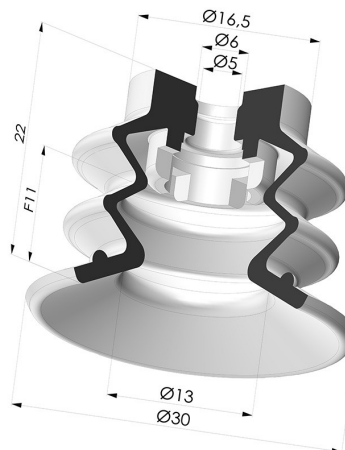

INFORMAZIONI TECNICHE

Altezza (in mm) :	22
Categoria :	A soffietti
Corsa :	11 mm
Diametro del collo interno :	5mm
Diametro labbro :	30 mm
Forma :	2,5 soffietti
Forza orizzontale :	28 N
Forza verticale :	14 N
Gamma :	Ventosa
Numero di soffietti :	2,5 soffietti
Serie :	96B

Varianti:

Riferimento variante:

96B 30PU A

- Colore: Verde
- Durezza Shore: SH 60
- Materiale: Poliuretano

Prodotti correlati:

**Inserto a resca
Femmina M5**
Riferimento prodotto:
9PM5-2

**Inserto a resca
Femmina M5- con
filtro**
Riferimento prodotto:
9PM5-2-F

**Inserto a resca
Femmina M5 - con
foro calibrato**
Riferimento prodotto:
9PM5-2-GIC

**Ventosa 2.5 Soffietti
Serie 96C Ø 30MM**
Riferimento prodotto:
96C 30-- A

**Filtro Bianco
Morbido Serie FIBS
Ø 22MM**
Riferimento prodotto:
FIBS 96 30

**Inserto a resca
Maschio G1/8" -
con filtro**
Riferimento prodotto:
9PM18-4-F

**Inserto a resca
Femmina G1/8" -
con filtro**
Riferimento prodotto:
9PF18-4-F