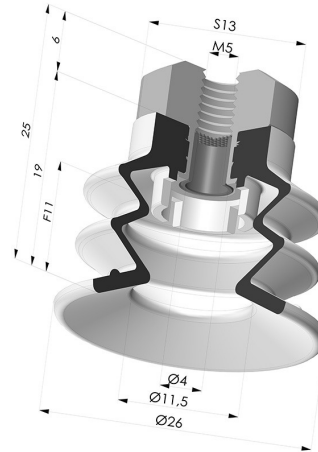

INFORMAZIONI TECNICHE

Altezza (in mm) :	25
Categoria :	A soffiatti
Corsa :	11 mm
Diametro del collo interno :	M5
Diametro labbro :	25 mm
Forma :	2,5 soffiatti
Forza orizzontale :	22 N
Forza verticale :	11 N
Gamma :	Ventosa
Numero di soffiatti :	2,5 soffiatti
Serie :	96C

Varianti:

Riferimento variante:

96C 25PU FM5F

- Colore: Verde / Giallo
- Durezza Shore: SH60 / SH30
- Materiale: Poliuretano

Prodotti correlati:

Inserto a resca Femmina M5

Riferimento prodotto: 9PM5-2

Ventosa 2.5 Soffietti Serie 96C Ø 20MM

Riferimento prodotto: 96C 20-- A