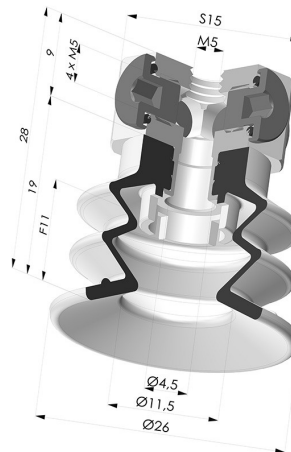

INFORMAZIONI TECNICHE

Altezza (in mm) :	28
Categoria :	A soffiatti
Corsa :	11 mm
Diametro del collo interno :	M5
Diametro labbro :	25 mm
Forma :	2,5 soffiatti
Forza orizzontale :	22 N
Forza verticale :	11 N
Gamma :	Ventosa
Numero di soffiatti :	2,5 soffiatti
Serie :	96C

Varianti:

Riferimento variante:
96C 25PU FM5BD

- Colore: Verde / Giallo
- Durezza Shore: SH60 / SH30
- Materiale: Poliuretano

Prodotti correlati:

Inserto a resca Femmina M5

Riferimento prodotto: 9PM5-2

Ventosa 2.5 Soffietti Serie 96C Ø 20MM

Riferimento prodotto: 96C 20-- A