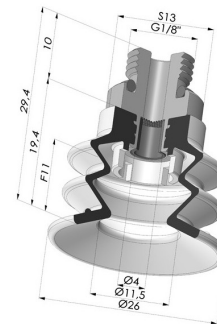

**INFORMAZIONI TECNICHE**

<b>Altezza (in mm) :</b>	29.4
<b>Categoria :</b>	A soffiatti
<b>Corsa :</b>	11 mm
<b>Diametro del collo interno :</b>	Maschio G1/8"
<b>Diametro labbro :</b>	25 mm
<b>Forma :</b>	2,5 soffiatti
<b>Forza orizzontale :</b>	22 N
<b>Forza verticale :</b>	11 N
<b>Gamma :</b>	Ventosa
<b>Numero di soffiatti :</b>	2,5 soffiatti
<b>Serie :</b>	96C

**Varianti:**

Riferimento variante:

**96C 25PU M18D-4-F**

- Colore: Verde / Giallo
- Durezza Shore: SH60 / SH30
- Materiale: Poliuretano

**Prodotti correlati:**

**Inserto a resca Femmina M5**

Riferimento prodotto: 9PM5-2

**Ventosa 2.5 Soffietti Serie 96C Ø 20MM**

Riferimento prodotto: 96C 20-- A