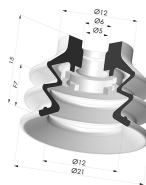

**INFORMAZIONI TECNICHE**

<b>Altezza (in mm) :</b>	29.4
<b>Categoria :</b>	A soffiatti
<b>Corsa :</b>	11 mm
<b>Diametro del collo interno :</b>	Maschio G1/8"
<b>Diametro labbro :</b>	25 mm
<b>Forma :</b>	2,5 soffiatti
<b>Forza orizzontale :</b>	22 N
<b>Forza verticale :</b>	11 N
<b>Gamma :</b>	Ventosa
<b>Numero di soffiatti :</b>	2,5 soffiatti
<b>Serie :</b>	96C

**Varianti:**

Riferimento variante:

**96C 25PU M18D-4-F**

- Colore: Verde / Giallo
- Durezza Shore: SH60 / SH30
- Materiale: Poliuretano

**Prodotti correlati:**

**Inserto a resca Femmina M5**

Riferimento prodotto: 9PM5-2

**Ventosa 2.5 Soffietti Serie 96C Ø 20MM**

Riferimento prodotto: 96C 20-- A