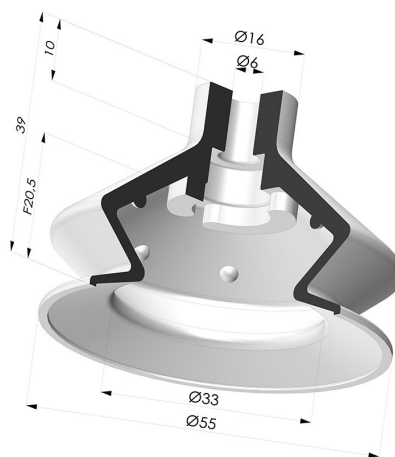

INFORMAZIONI TECNICHE

- Altezza (in mm) :** 39
- Categoria :** A soffiatti
- Corsa :** 20.5 mm
- Diametro del collo interno :** 6mm
- Diametro labbro :** 55 mm
- Forma :** 1,5 soffiatti
- Forza orizzontale :** 104 N
- Forza verticale :** 52 N
- Gamma :** Ventosa
- Numero di soffiatti :** 1,5 soffiatti
- Serie :** 8SB

Varianti:

Riferimento variante:
8SB 55SLT A

- Colore: Trasparente Certificato alimentare CE
- Durezza Shore: SH 60
- Materiale: Silicone

Riferimento variante:
8SB 55TPUB A

- Colore: Blu
- Durezza Shore: SH70
- Materiale: Termoplastica

Riferimento variante:
8SB 55NI A

- Colore: Nero
- Durezza Shore: SH50
- Materiale: Nitrile

Guida ai materiali:

	Materiale	Codice	Resistenza temperatura (°C)	Flessibilità	Resistenza abrasione	Resistenza UV/Intemperie	Resistenza oli	Compatibilità alimentare	Test di migrazione
	Silicone Trasparente Certificato alimentare CE	SLT	-60/+250	✓✓✓	✗	✓✓✓	✗	FDA ☞☞	✗
	Termoplastica Blu	TPUB	-20/+80	✓	✓✓✓	✓	✓✓	✗	✗
	Nitrile Nero	NI	-10/+80	✓	✓	✗	✓✓	✗	✗

Riferimento prodotto:
ADA G1/8F M6F

Adattatore - Maschio G1/8" - Femmina M6

Riferimento prodotto:
ADA G1/8M M6F

Vite M6 - ØTesta 11MM - L 17MM

Riferimento prodotto:
SCR 20B M6M