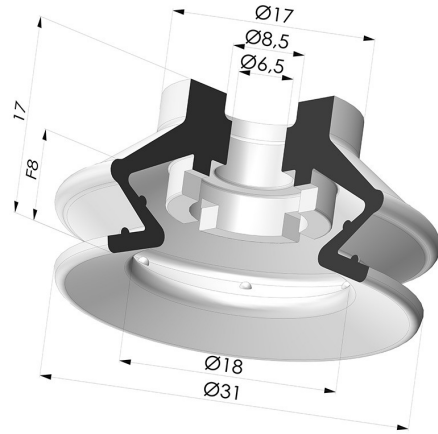

**INFORMAZIONI TECNICHE**

<b>Altezza (in mm) :</b>	17
<b>Categoria :</b>	A soffiatti
<b>Corsa :</b>	8 mm
<b>Diametro del collo interno :</b>	6.5mm
<b>Diametro labbro :</b>	31 mm
<b>Forma :</b>	1,5 soffiatti
<b>Forza orizzontale :</b>	31 N
<b>Forza verticale :</b>	15.5 N
<b>Gamma :</b>	Ventosa
<b>Numero di soffiatti :</b>	1,5 soffiatti
<b>Serie :</b>	97C

**Varianti:**

Riferimento variante:

**97C 30PU A**

- Colore: Verde / Giallo
- Durezza Shore: SH60 / SH30
- Materiale: Poliuretano