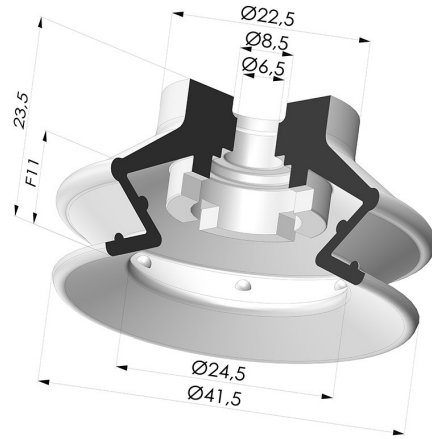

INFORMAZIONI TECNICHE

Altezza (in mm) :	23.5
Categoria :	A soffiatti
Corsa :	11 mm
Diametro del collo interno :	6.5mm
Diametro labbro :	41.4 mm
Forma :	1,5 soffiatti
Forza orizzontale :	54.5 N
Forza verticale :	27 N
Gamma :	Ventosa
Numero di soffiatti :	1,5 soffiatti
Serie :	97C

Varianti:

Riferimento variante:

97C 40PU A

- Colore: Verde / Giallo
- Durezza Shore: SH60 / SH30
- Materiale: Poliuretano