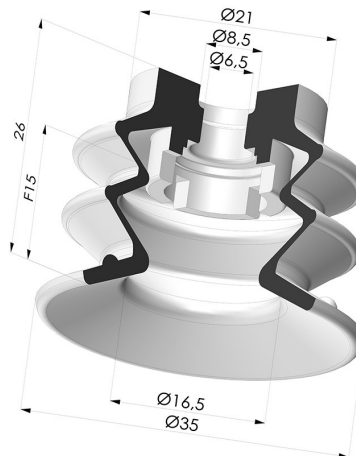

INFORMAZIONI TECNICHE

Altezza (in mm) :	26
Categoria :	A soffiatti
Corsa :	15 mm
Diametro del collo interno :	6.5mm
Diametro labbro :	35 mm
Forma :	2,5 soffiatti
Forza orizzontale :	39 N
Forza verticale :	19.5 N
Gamma :	Ventosa
Numero di soffiatti :	2,5 soffiatti
Serie :	96C

Varianti:

Riferimento variante:
96C 35PU A

- Colore: Verde / Giallo
- Durezza Shore: SH60 / SH30
- Materiale: Poliuretano

Prodotti correlati:

Inserto a resca Femmina M5
Riferimento prodotto: 9PM5-2

Inserto a resca Femmina M5- con filtro
Riferimento prodotto: 9PM5-2-F

Inserto a resca Femmina M5 - con foro calibrato
Riferimento prodotto: 9PM5-2-GIC

Ventosa 2.5 Soffietti Serie 96C Ø 30MM
Riferimento prodotto: 96C 30-- A

Filtro Bianco Morbido Serie FIBS Ø 22MM
Riferimento prodotto: FIBS 96 30

Inserto a resca Maschio G1/8" - con filtro
Riferimento prodotto: 9PM18-4-F

Inserto a resca Femmina G1/8" - con filtro
Riferimento prodotto: 9PF18-4-F